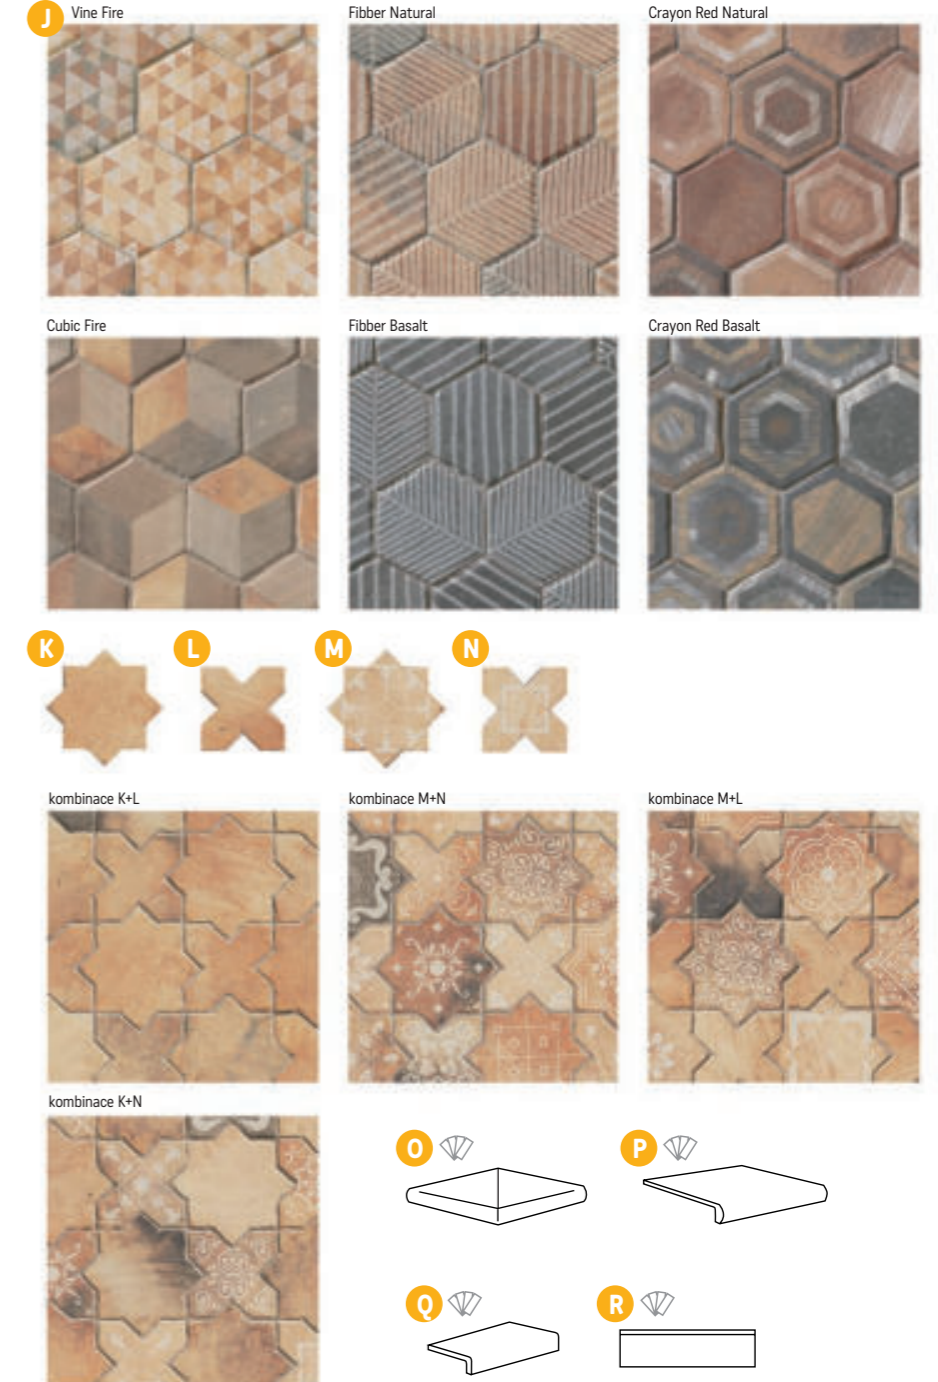

**O** Ángulo Peldaño Curvo  
33×33 / 4  
2 x 736 Kč/ks 2 x 28,31 €/ks

**P** Peldaño Curvo  
30×33 / 4  
549 Kč/ks 21,12 €/ks

**Q** Vierteguas 15×30 / 4  
274 Kč/ks 10,54 €/ks

**R** Zócalo / sokl 9×30  
109 Kč/ks 4,19 €/ks