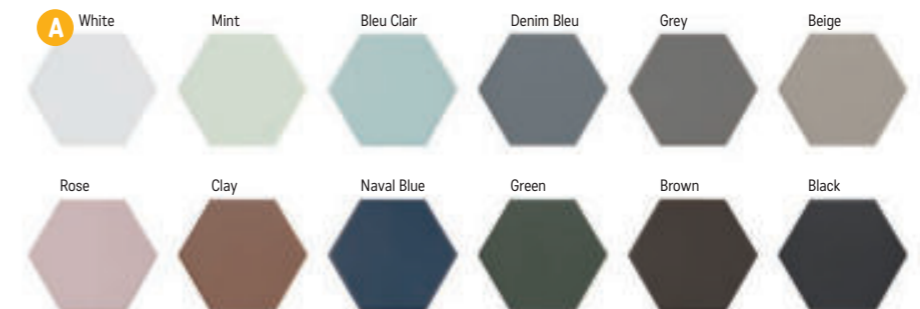

Obklad / dlažba matná, mrazuvzdorná, jemná odstínová variace

A Kromatika

11,6×10,1×0,8
2749 Kč/m² 105,73 €/m²
0,44 m²/50 ks

Všechny ceny včetně DPH.
Změna cen a chyby tisku vyhrazeny.