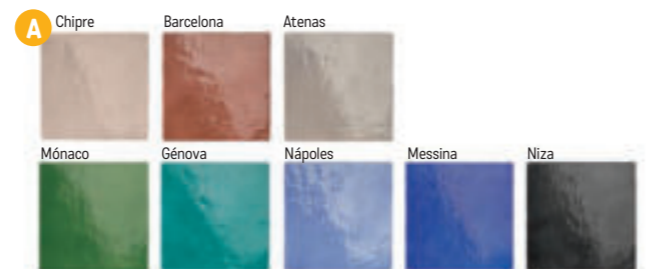

Cementi

S2 foto strana 75

Obklad / dlažba matná

(minimální spára 4-5 mm – tažená dlažba klinker, charakteristická rozměrovou nepřesností)

A Mare Nostrum 18×18×1 (lesk)

1319 Kč/m² 50,73 €/m²
0,97 m²/30 ks

Mare Nostrum 36×36×1 (lesk)

1319 Kč/m² 50,73 €/m²
1 m²/8 ks

B Cementi (sestava na síti nebo samostatně – viz C, D)

6599 Kč/m² 253,81 €/m²
0,2 m²/7 ks

C Cementi Otto 17×17

197 Kč/ks 7,58 €/ks

D Taco Cementi Otto 7×7

43 Kč/ks 1,65 €/ks

E Esquina Cementi Otto 8,5×8,5

197 Kč/ks 7,58 €/ks

F Cenefa Cementi Otto 8,5×17

197 Kč/ks 7,58 €/ks

G Cementi Otto Lin (sestava na síti nebo samostatně – viz H, I)

6599 Kč/m² 253,81 €/m²
0,1 m²/7 ks

H Cementi Otto Lin 12,2×12,2

109 Kč/ks 4,19 €/ks

I Taco Cementi Otto Lin 5×5

43 Kč/ks 1,65 €/ks

J Esquina Cementi Otto Lin 6,1×6,1

109 Kč/ks 4,19 €/ks

K Cenefa Cementi Otto Lin 6,1×12,2

109 Kč/ks 4,19 €/ks

Olimpo

S2 foto strana 32

Dlažba polelesklá, mrazuvzdorná, výrazná odstínová variace, protiskluz R10

A Olimpo 20×20×0,8

1599 Kč/m² 61,50 €/m²
1 m²/25 ks