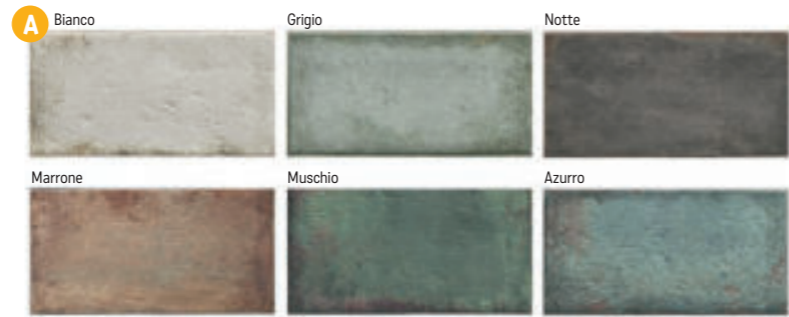

D'Anticatto

S2 foto strana 38, 39

Dlažba matná, mrazuvzdorná, protiskluzná R11, výrazná patina

(minimální spára 4-5 mm – tažená dlažba klinker, charakteristická rozměrovou nepřesností)

A dlažba D'Anticatto 22,5×45×0,9

1399 Kč/m² 53,81 €/m²
1,01 m²/10 ks

22,5×22,5×0,9

1319 Kč/m² 50,73 €/m²
1,01 m²/20 ks

11×22,5×0,9

1319 Kč/m² 50,73 €/m²
0,5 m²/20 ks

B Hex 28,5×32,5×0,9

1699 Kč/m² 65,35 €/m²
1,05 m²/15 ks

C Ángulo Peldaño Curvo 33×33/4

2 x 736 Kč/ks 2 x 28,31 €/ks

D Peldaño Curvo 22×33/4

439 Kč/ks 16,88 €/ks

E Zócalo / sokl 9×30

109 Kč/ks 4,19 €/ks

F Remate Peld. Ang. 2,5×32

(Izq = Levý / Drch = pravý)
362 Kč/ks 13,93 €/ks

G Mix Varese 22,5×22,5×0,9

1399 Kč/m² 53,81 €/m²
1,01 m²/20 ks

V každém balení je náhodná sestava z mnoha motivů.

H Laterza 22,5×22,5×0,9

1399 Kč/m² 53,81 €/m²
1,01 m²/20 ks

I Florence 22,5×22,5×0,9

1399 Kč/m² 53,81 €/m²
1,01 m²/20 ks

J Varenna 22,5×22,5×0,9

1399 Kč/m² 53,81 €/m²
1,01 m²/20 ks

K Triangoli 22,5×22,5×0,9

1399 Kč/m² 53,81 €/m²
1,01 m²/20 ks

L Quadrati 22,5×22,5×0,9

1399 Kč/m² 53,81 €/m²
1,01 m²/20 ks

M Obliqua 22,5×22,5×0,9

1399 Kč/m² 53,81 €/m²
1,01 m²/20 ks

Další možnosti skladby dlažby Obliqua (M).

Všechny ceny včetně DPH.
Změna cen a chyby tisku vyhrazeny.

Livorno

S2 foto strana 78

Obklad poleoslklý / dlažba matná

A obklad Livorno 20×20×0,75

1099 Kč/m² 42,27 €/m²
1 m²/25 ks

B dlažba Pav Livorno 20×20×0,9

1429 Kč/m² 54,96 €/m²
1 m²/25 ks

C obklad Decor Tirreno 20×20×0,75

1319 Kč/m² 50,73 €/m²
1 m²/25 ks

V každém balení je náhodná sestava z mnoha motivů.

D obklad Decor Savona 20×20×0,75

1429 Kč/m² 54,96 €/m²
1 m²/25 ks

E obklad Decor Sedan 20×20×0,75

1429 Kč/m² 54,96 €/m²
1 m²/25 ks

F obklad Decor Vechio 20×20×0,75

1429 Kč/m² 54,96 €/m²
1 m²/25 ks

G Moldura Livorno 5×20

142 Kč/ks 5,46 €/ks

H Torelo Livorno 2×20

109 Kč/ks 4,19 €/ks

I Mural Protea 120×120×0,75

6599 Kč/sada 253,81 €/sada
V sadě je 36 ks obkladů 20×20.