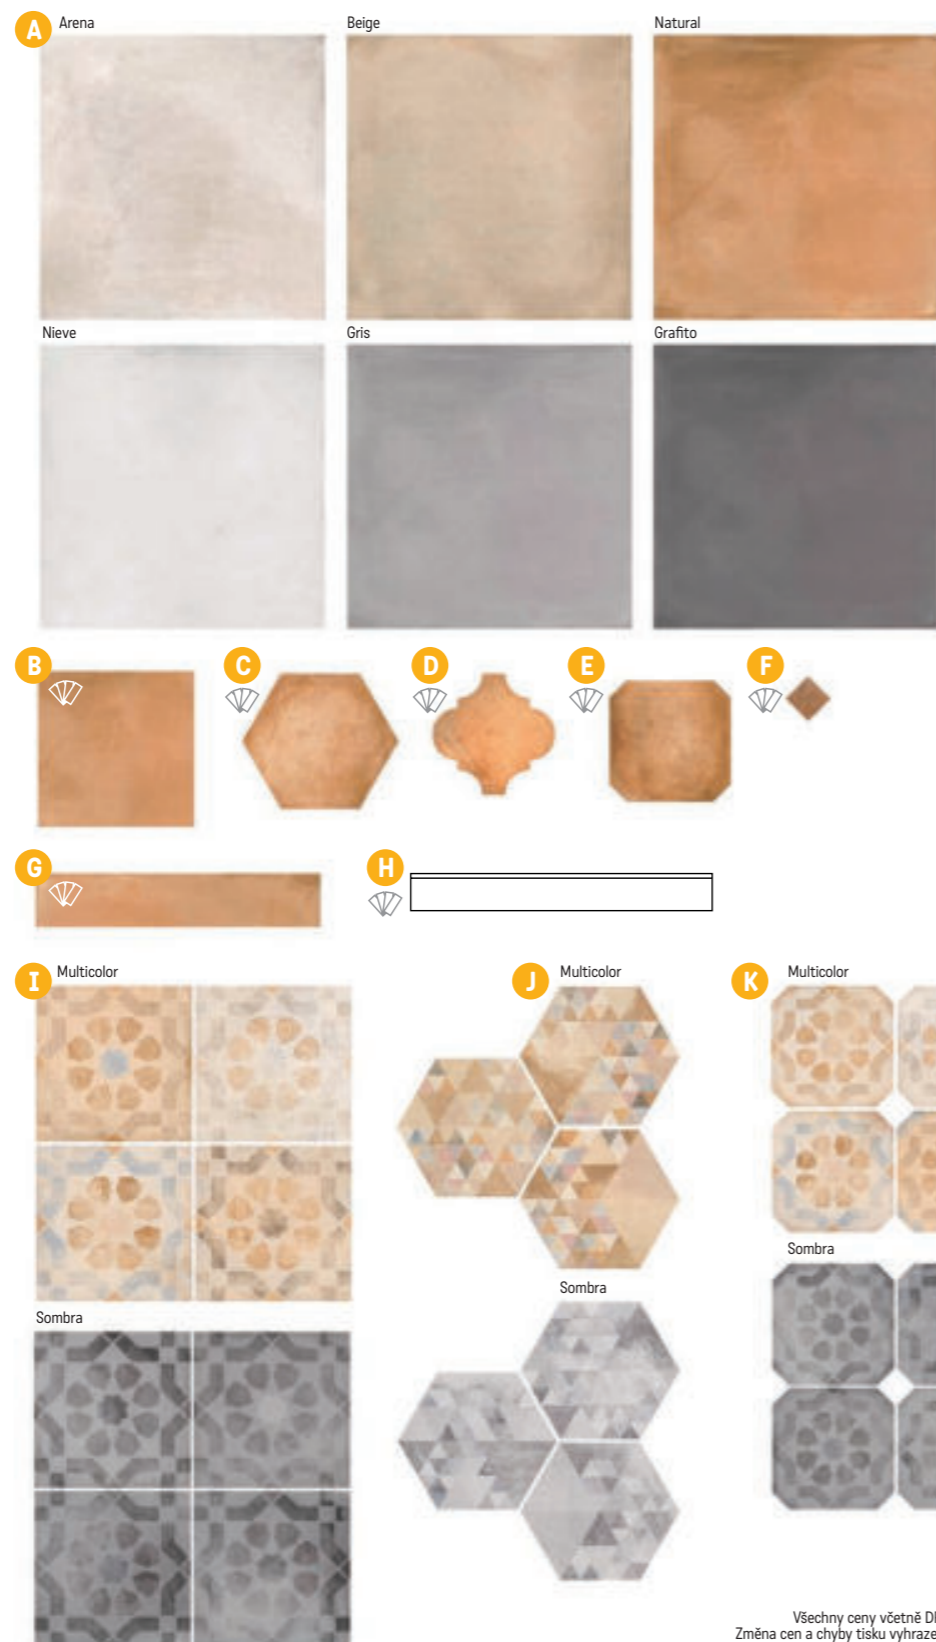

Laverton

S2 foto strana 45

Dlažba matná, mrazuvzdorná

- **A** Laverton 60×60×1
  1318 Kč/m² 50,69 €/m²
  1,08 m²/3 ks
- Laverton 59,3×59,3×1
  (rektifikovaná)
  1538 Kč/m² 59,15 €/m²
  1,05 m²/3 ks
- Laverton 80×80×1,1
  (rektifikovaná)
  1978 Kč/m² 76,08 €/m²
  1,28 m²/2 ks
- **B** Colerne 30×30×0,7
  1208 Kč/m² 46,46 €/m²
  1,17 m²/13 ks
  K dispozici i protiskluz.
- **C** Hexágono Bampton
  23×26,6×0,9
  2088 Kč/m² 80,31 €/m²
  0,5 m²/11 ks
- **D** Provenzal Buxton
  20×20×0,9
  2748 Kč/m² 105,69 €/m²
  0,51 m²/22 ks
- **E** Octógono Colton
  20×20×0,8
  1307 Kč/m² 50,27 €/m²
  0,96 m²/25 ks
- **F** Taco Lydd 4×4×0,8
  22 Kč/ks 0,85 €/m²
- **G** Listón Laverton 9,4×59,3
  (rektifikovaný)
  2198 Kč/m² 84,54 €/m²
  0,95 m²/17 ks
- **H** sokl Laverton 9,4×60
  460 Kč/ks 17,69 €/ks
- **I** Kemble 30×30×0,7
  1268 Kč/m² 48,77 €/m²
  1,17 m²/13 ks
  K dispozici i protiskluz.
  V každém balení je náhodná sestava z mnoha různých motivů.
- **J** Hexágono Benenden
  23×26,6×0,9
  2198 Kč/m² 84,54 €/m²
  0,5 m²/11 ks
  V každém balení je náhodná sestava z mnoha různých motivů.
- **K** Octógono Turgis 20×20×0,8
  1538 Kč/m² 59,15 €/m²
  0,96 m²/25 ks
  V každém balení je náhodná sestava z mnoha různých motivů.

Všechny ceny včetně DPH.
Změna cen a chyby tisku vyhrazeny.

Delta

S2 foto strana 95

Dlažba matná, mrazuvzdorná

- **A** Delta 60×60×0,9
  989 Kč/m² 38,04 €/m²
  1,44 m²/4 ks
- **B** Ceos 60×60×0,9
  1099 Kč/m² 42,27 €/m²
  1,44 m²/4 ks
- **C** Milos 60×60×0,9
  1099 Kč/m² 42,27 €/m²
  1,44 m²/4 ks
- **D** sokl Delta 9,4×60×0,9
  329 Kč/ks 12,65 €/m²