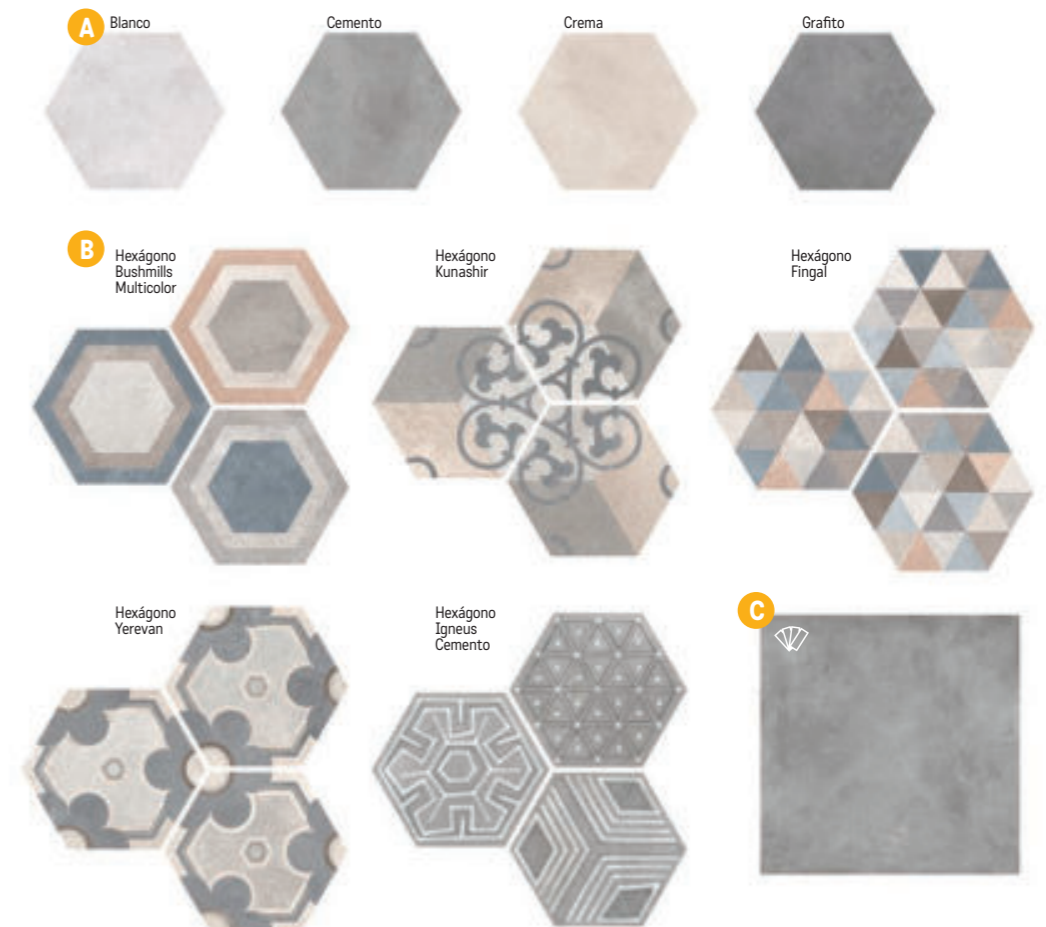

## Dlažba matná

(při kombinaci hexagonů je nutno použít spáru minimálně 3 mm)

- A Hexágono Rift 23 × 26,6 × 0,9**  
1869 Kč/m<sup>2</sup> 71,85 €/m<sup>2</sup>  
0,5 m<sup>2</sup>/11 ks
- B Hexágono 23 × 26,6 × 0,9**  
1978 Kč/m<sup>2</sup> 76,08 €/m<sup>2</sup>  
0,5 m<sup>2</sup>/11 ks
- C Rift 60 × 60 × 1**  
1538 Kč/m<sup>2</sup> 59,15 €/m<sup>2</sup>  
1,08 m<sup>2</sup>/3 ks
- Rift 59,3 × 59,3 × 1**  
(rektifikovaný)  
1868 Kč/m<sup>2</sup> 71,85 €/m<sup>2</sup>  
1,05 m<sup>2</sup>/3 ks
- D sokl Rift 9,4 × 60**  
460 Kč/ks 17,69 €/ks
- sokl Rift 9,4 × 59,3**  
(rektifikovaný)  
471 Kč/ks 18,12 €/ks