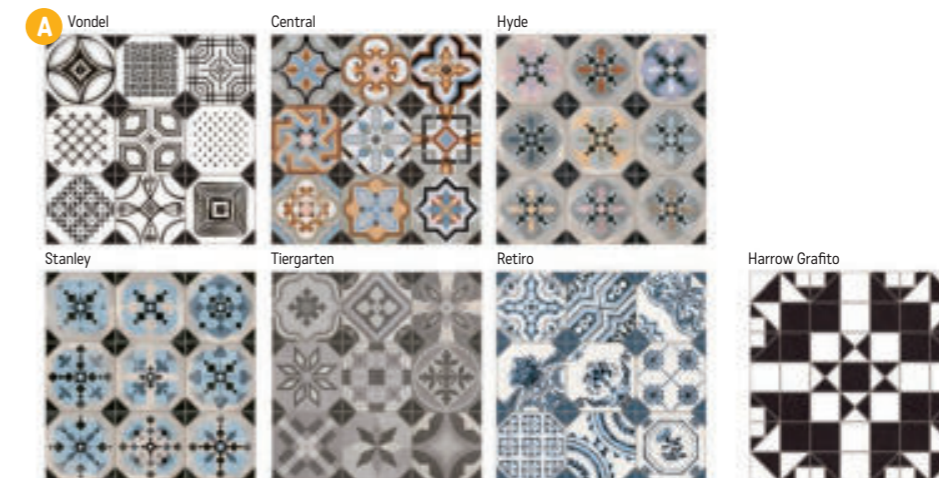

Dlažba matná

A 31,6×31,6×0,9
1307 Kč/m² 50,27 €/m²
1 m²/10 ks

Každý kus dlažby 31,6 x 31,6 je složen z jiné náhodné sestavy různých motivů.