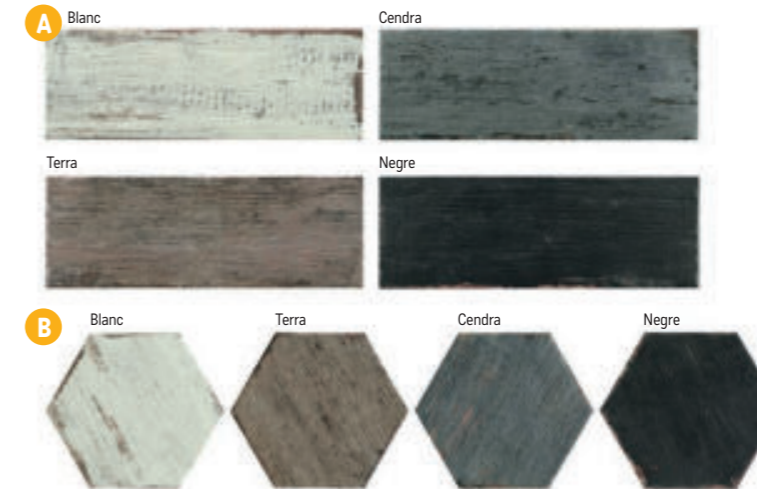

Retro

S2 foto strana 103

Dlažba matná, mrazuvzdorná, protiskluzná R12

(minimální spára 4-5 mm – tažená dlažba klinker, charakteristická rozměrovou nepřesností)

A Retro 21×60×0,9
1599 Kč/m² 61,50 €/m²
1 m²/8 ks

Retro 7×60×0,9
1869 Kč/m² 71,88 €/m²
1 m²/24 ks

B Retro 36×41,5×0,9
1599 Kč/m² 61,50 €/m²
1 m²/9 ks

C Peldaño Retro 32×32 / 4
549 Kč/ks 21,12 €/ks

D Angulo Peldaño Retro 32×46 / 4
2 x 549 Kč/ks 2 x 21,12 €/ks

E sokl Zócalo Retro 9×30
109 Kč/ks 4,19 €/ks