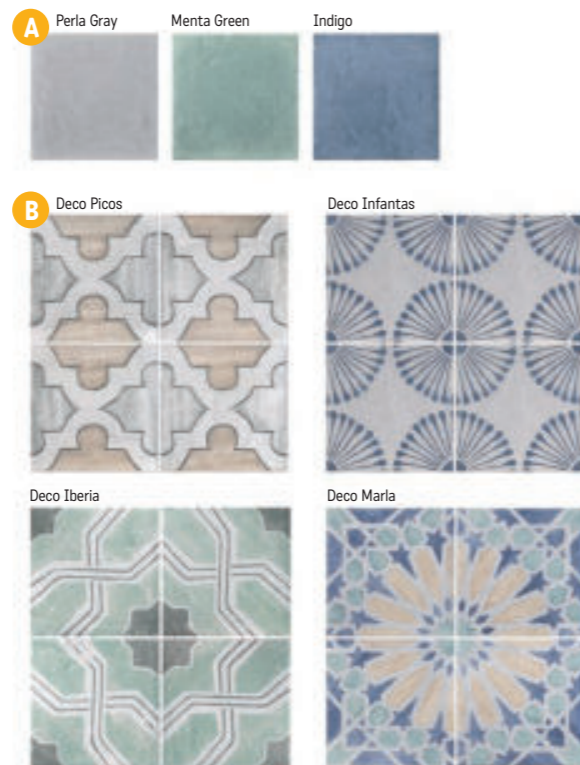

Carino

S2 foto strana 12, 13

Obklad / dlažba matná, mrazuvzdorná, protiskluz R10

A Carino 20×20×0,9
1299 Kč/m² 49,96 €/m²
1 m²/25 ks

B 20×20×0,9
1299 Kč/m² 49,96 €/m²
1 m²/25 ks

Aquarel

S2 foto strana 88, 89

Obklad lesklý, výrazná patina, odstínová variace

A Aquarel 15×30×0,75
1154 Kč/m² 44,38 €/m²
1 m²/22 ks

B Decor Aquarel 15×30×0,75
1429 Kč/m² 54,96 €/m²
1 m²/22 ks

C Decor Daria 15×30×0,75
1429 Kč/m² 54,96 €/m²
1 m²/22 ks

D Decor Alina 15×30×0,75
1429 Kč/m² 54,96 €/m²
1 m²/22 ks

V každém balení B, C, D je náhodná sestava z mnoha motivů.