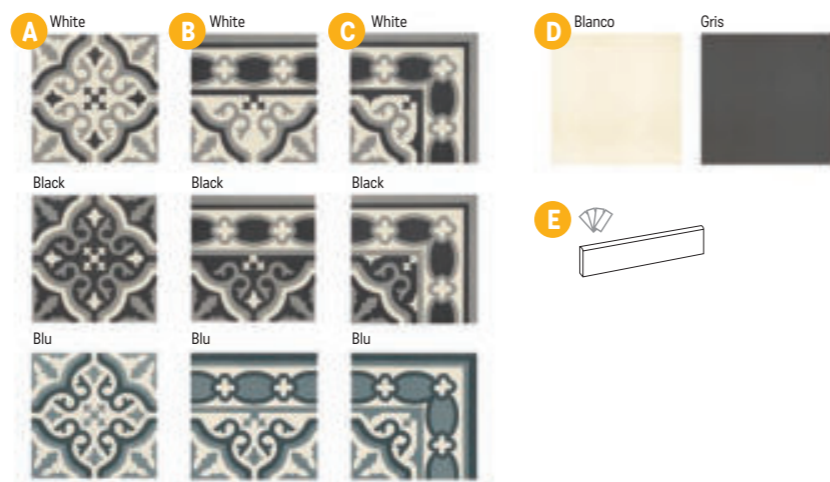

Florentine

S2 foto strana 74

Obklad / dlažba matná

- **A** **Centro Florentine 20×20×0,9**
  1539 Kč/m² 59,19 €/m²
  1 m²/25 ks
- **B** **Cenefa Florentine 20×20×0,9**
  1539 Kč/m² 59,19 €/m²
  1 m²/25 ks
- **C** **Esquina Florentine 20×20×0,9**
  109 Kč/ks 4,19 €/ks
- **D** **Victorian 20×20×0,9**
  1539 Kč/m² 59,19 €/m²
  1 m²/25 ks
- **E** **sokl Viktorian 7,5×20×0,9**
  109 Kč/ks 4,19 €/ks