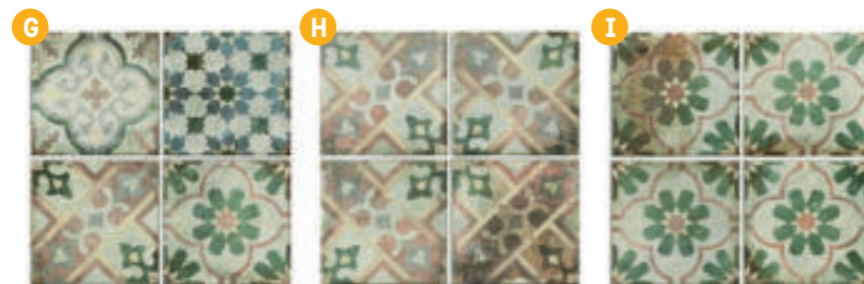

D'Anticatto

S2 foto strana 38, 39

Dlažba matná, mrazuvzdorná, protiskluzná R11, výrazná patina

(minimální spára 4-5 mm – tažená dlažba klinker, charakteristická rozměrovou nepřesností)

A dlažba D'Anticatto 22,5×45×0,9

1399 Kč/m² 53,81 €/m²
1,01 m²/10 ks

22,5×22,5×0,9

1319 Kč/m² 50,73 €/m²
1,01 m²/20 ks

11×22,5×0,9

1319 Kč/m² 50,73 €/m²
0,5 m²/20 ks

B Hex 28,5×32,5×0,9

1699 Kč/m² 65,35 €/m²
1,05 m²/15 ks

C Ángulo Peldaño Curvo 33×33/4

2 x 736 Kč/ks 2 x 28,31 €/ks

D Peldaño Curvo 22×33/4

439 Kč/ks 16,88 €/ks

E Zócalo / sokl 9×30

109 Kč/ks 4,19 €/ks

F Remate Peld. Ang. 2,5×32

(Izq = Levý / Drch = pravý)
362 Kč/ks 13,93 €/ks

G Mix Varese 22,5×22,5×0,9

1399 Kč/m² 53,81 €/m²
1,01 m²/20 ks

V každém balení je náhodná sestava z mnoha motivů.

H Laterza 22,5×22,5×0,9

1399 Kč/m² 53,81 €/m²
1,01 m²/20 ks

I Florence 22,5×22,5×0,9

1399 Kč/m² 53,81 €/m²
1,01 m²/20 ks

J Varenna 22,5×22,5×0,9

1399 Kč/m² 53,81 €/m²
1,01 m²/20 ks

K Triangoli 22,5×22,5×0,9

1399 Kč/m² 53,81 €/m²
1,01 m²/20 ks

L Quadrati 22,5×22,5×0,9

1399 Kč/m² 53,81 €/m²
1,01 m²/20 ks

M Obliqua 22,5×22,5×0,9

1399 Kč/m² 53,81 €/m²
1,01 m²/20 ks

Další možnosti skladby dlažby Obliqua (M).

Všechny ceny včetně DPH.
Změna cen a chyby tisku vyhrazeny.

Livorno

S2 foto strana 78

Obklad poleoslklý / dlažba matná

A obklad Livorno 20×20×0,75

1099 Kč/m² 42,27 €/m²
1 m²/25 ks

B dlažba Pav Livorno 20×20×0,9

1429 Kč/m² 54,96 €/m²
1 m²/25 ks

C obklad Decor Tirreno 20×20×0,75

1319 Kč/m² 50,73 €/m²
1 m²/25 ks

V každém balení je náhodná sestava z mnoha motivů.

D obklad Decor Savona 20×20×0,75

1429 Kč/m² 54,96 €/m²
1 m²/25 ks

E obklad Decor Sedan 20×20×0,75

1429 Kč/m² 54,96 €/m²
1 m²/25 ks

F obklad Decor Vechio 20×20×0,75

1429 Kč/m² 54,96 €/m²
1 m²/25 ks

G Moldura Livorno 5×20

142 Kč/ks 5,46 €/ks

H Torelo Livorno 2×20

109 Kč/ks 4,19 €/ks

I Mural Protea 120×120×0,75

6599 Kč/sada 253,81 €/sada
V sadě je 36 ks obkladů 20×20.