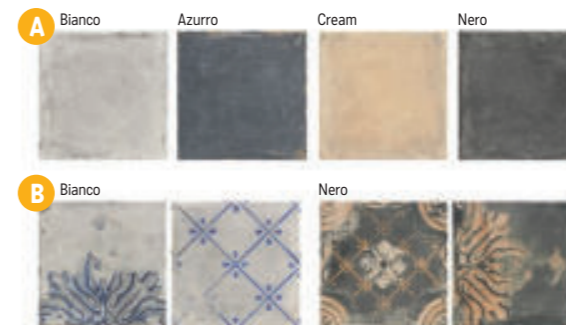

B Canaletto 20×20×0,9

1429 Kč/m² 54,96 €/m²
1 m²/25 ks

V každém balení je náhodná sestava z mnoha motivů.

Compass

S2 foto strana 18, 19

Dlažba matná, mrazuvzdorná, protiskluz R10

A 20×20×0,9

1429 Kč/m² 54,96 €/m²
1 m²/25 ks