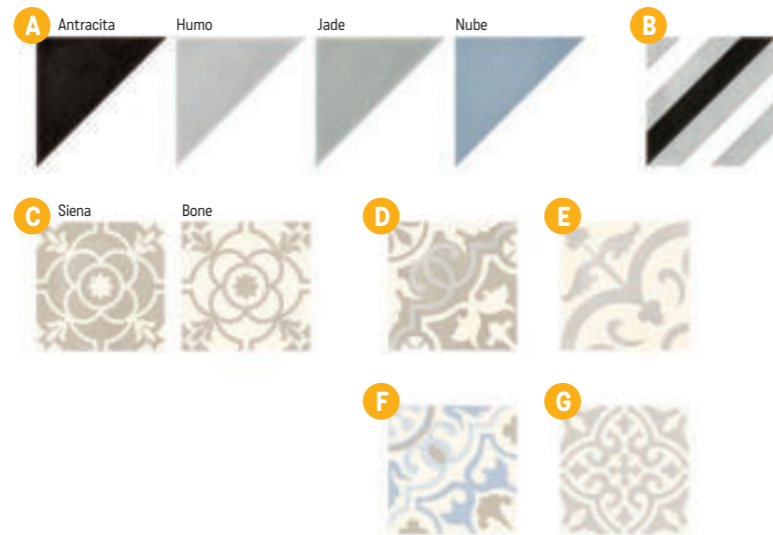

Three Capitals

S2 foto strana 22

Dlažba matná

- **A The Three Capitals**
  20×20×0,9
  1539 Kč/m² 59,19 €/m²
  1 m²/25 ks
- **B Victorian** 20×20×0,9
  1539 Kč/m² 59,19 €/m²
  1 m²/25 ks
- **C Concrete Black** 20×20×0,9
  1429 Kč/m² 54,96 €/m²
  1 m²/25 ks
- **D sokl Victorian** 7,5×20×0,9
  109 Kč/ks 4,19 €/ks

S2 foto strana 56, 57

Svenska

Dlažba matná, mrazuvzdorná, protiskluz R10

- **A Tre** 20×20×0,8
  1428 Kč/m² 54,92 €/m²
  1 m²/25 ks
- **B Ett** 20×20×0,8
  1428 Kč/m² 54,92 €/m²
  1 m²/25 ks
- **C Blomknopp** 20×20×0,8
  1428 Kč/m² 54,92 €/m²
  1 m²/25 ks
- **D Tulpan** 20×20×0,8
  1428 Kč/m² 54,92 €/m²
  1 m²/25 ks
- **E Halvmane** 20×20×0,8
  1428 Kč/m² 54,92 €/m²
  1 m²/25 ks
- **F Jolejon** 20×20×0,8
  1428 Kč/m² 54,92 €/m²
  1 m²/25 ks
- **G Juvel** 20×20×0,8
  1428 Kč/m² 54,92 €/m²
  1 m²/25 ks

Všechny ceny včetně DPH.
Změna cen a chyby tisku vyhrazeny.

Micro

S2 foto strana 70

Dlažba matná, mrazuvzdorná, protiskluz R9

- **A Micro** 20×20×0,9
  1209 Kč/m² 46,50 €/m²
  1 m²/25 ks
- **B Stracciatella**
  20×20×0,9
  1429 Kč/m² 54,96 €/m²
  1 m²/25 ks
- **C Evoque** 20×20×0,9
  1429 Kč/m² 54,96 €/m²
  1 m²/25 ks
- **D Elements** 20×20×0,9
  1429 Kč/m² 54,96 €/m²
  1 m²/25 ks
- **E Revival** 20×20×0,9
  1429 Kč/m² 54,96 €/m²
  1 m²/25 ks
- **F Majesty** 20×20×0,9
  1429 Kč/m² 54,96 €/m²
  1 m²/25 ks
  V každém balení C, D, E, F
  je náhodný mix různých motivů.
- **G Miramar** 20×20×0,9
  1429 Kč/m² 54,96 €/m²
  1 m²/25 ks
- **H Canvas** 20×20×0,9
  1429 Kč/m² 54,96 €/m²
  1 m²/25 ks
- **I Havana** 20×20×0,9
  1429 Kč/m² 54,96 €/m²
  1 m²/25 ks
- **J Buena Vista** 20×20×0,9
  1429 Kč/m² 54,96 €/m²
  1 m²/25 ks

Všechny ceny včetně DPH.
Změna cen a chyby tisku vyhrazeny.