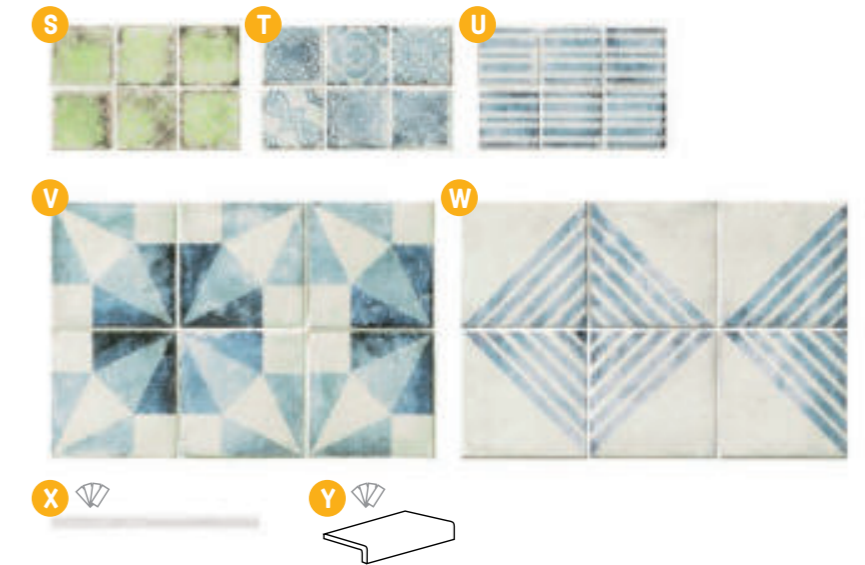

- **S Old Moss 11 × 11 × 1**
  1699 Kč/m² 65,35 €/m²
  0,5 m²/40 ks
- **T Old Atlantic 11 × 11 × 1**
  1699 Kč/m² 65,35 €/m²
  0,5 m²/40 ks
- **U Lines Atlantic 11 × 11 × 1**
  1699 Kč/m² 65,35 €/m²
  0,5 m²/40 ks
- **V Tangram Atlantic 22,5 × 22,5 × 1**
  1399 Kč/m² 53,81 €/m²
  1,01 m²/20 ks
- **W Roads Atlantic 22,5 × 22,5 × 1**
  1399 Kč/m² 53,81 €/m²
  1,01 m²/20 ks
- **X Demi-bullnose 1,5 × 30 × 1**
  153 Kč/ks 5,88 €/ks
- **Y Vierteaguas 15 × 22,5 / 4**
  153 Kč/ks 5,88 €/ks