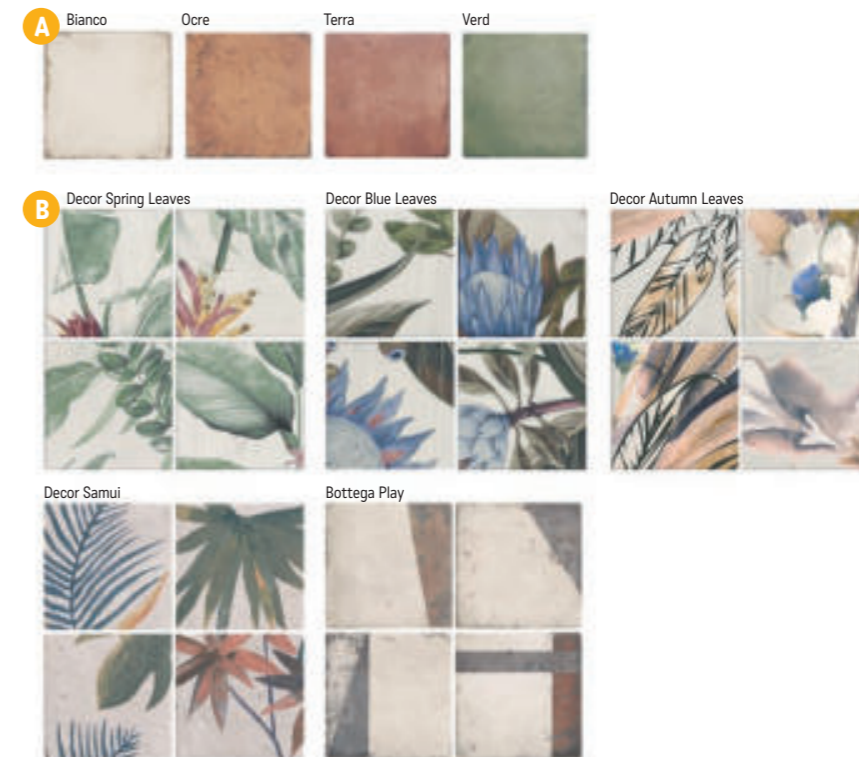

Bottega

Obklad / dlažba matná, mrazuvzdorná, protiskluz R10

- **A** Bottega 20×20×0,8
  1539 Kč/m² 59,19 €/m²
  1 m²/25 ks
- **B** 20×20×0,8
  1539 Kč/m² 59,19 €/m²
  1 m²/25 ks
  V každém balení náhodná sestava z mnoha motivů.