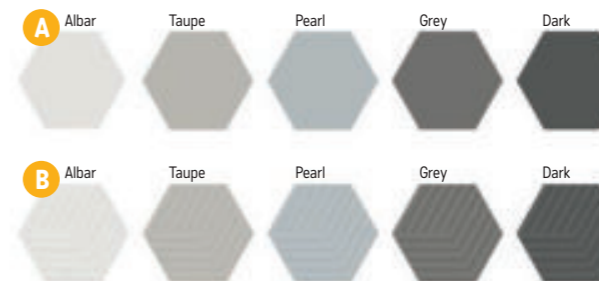

Artisian

S3 foto strana 100