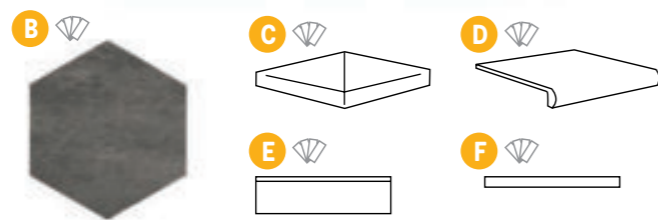

D'Anticatto

S2 foto strana 38, 39

Dlažba matná, mrazuvzdorná, protiskluzná R11, výrazná patina

(minimální spára 4-5 mm – tažená dlažba klinker, charakteristická rozměrovou nepřesností)

A dlažba D'Anticatto 22,5×45×0,9

1399 Kč/m² 53,81 €/m²
1,01 m²/10 ks

22,5×22,5×0,9

1319 Kč/m² 50,73 €/m²
1,01 m²/20 ks

11×22,5×0,9

1319 Kč/m² 50,73 €/m²
0,5 m²/20 ks

B Hex 28,5×32,5×0,9

1699 Kč/m² 65,35 €/m²
1,05 m²/15 ks

C Ángulo Peldaño Curvo 33×33/4

2 x 736 Kč/ks 2 x 28,31 €/ks

D Peldaño Curvo 22×33/4

439 Kč/ks 16,88 €/ks

E Zócalo / sokl 9×30

109 Kč/ks 4,19 €/ks

F Remate Peld. Ang. 2,5×32

(Izq = Levý / Drch = pravý)
362 Kč/ks 13,93 €/ks

G Mix Varese 22,5×22,5×0,9

1399 Kč/m² 53,81 €/m²
1,01 m²/20 ks

V každém balení je náhodná sestava z mnoha motivů.

H Laterza 22,5×22,5×0,9

1399 Kč/m² 53,81 €/m²
1,01 m²/20 ks

I Florence 22,5×22,5×0,9

1399 Kč/m² 53,81 €/m²
1,01 m²/20 ks

J Varenna 22,5×22,5×0,9

1399 Kč/m² 53,81 €/m²
1,01 m²/20 ks

K Triangoli 22,5×22,5×0,9

1399 Kč/m² 53,81 €/m²
1,01 m²/20 ks

L Quadrati 22,5×22,5×0,9

1399 Kč/m² 53,81 €/m²
1,01 m²/20 ks

M Obliqua 22,5×22,5×0,9

1399 Kč/m² 53,81 €/m²
1,01 m²/20 ks

Další možnosti skladby dlažby Obliqua (M).

Všechny ceny včetně DPH.
Změna cen a chyby tisku vyhrazeny.

Livorno

S2 foto strana 78

Obklad poleoslklý / dlažba matná

A obklad Livorno 20×20×0,75

1099 Kč/m² 42,27 €/m²
1 m²/25 ks

B dlažba Pav Livorno 20×20×0,9

1429 Kč/m² 54,96 €/m²
1 m²/25 ks

C obklad Decor Tirreno 20×20×0,75

1319 Kč/m² 50,73 €/m²
1 m²/25 ks

V každém balení je náhodná sestava z mnoha motivů.

D obklad Decor Savona 20×20×0,75

1429 Kč/m² 54,96 €/m²
1 m²/25 ks

E obklad Decor Sedan 20×20×0,75

1429 Kč/m² 54,96 €/m²
1 m²/25 ks

F obklad Decor Vechio 20×20×0,75

1429 Kč/m² 54,96 €/m²
1 m²/25 ks

G Moldura Livorno 5×20

142 Kč/ks 5,46 €/ks

H Torelo Livorno 2×20

109 Kč/ks 4,19 €/ks

I Mural Protea 120×120×0,75

6599 Kč/sada 253,81 €/sada
V sadě je 36 ks obkladů 20×20.