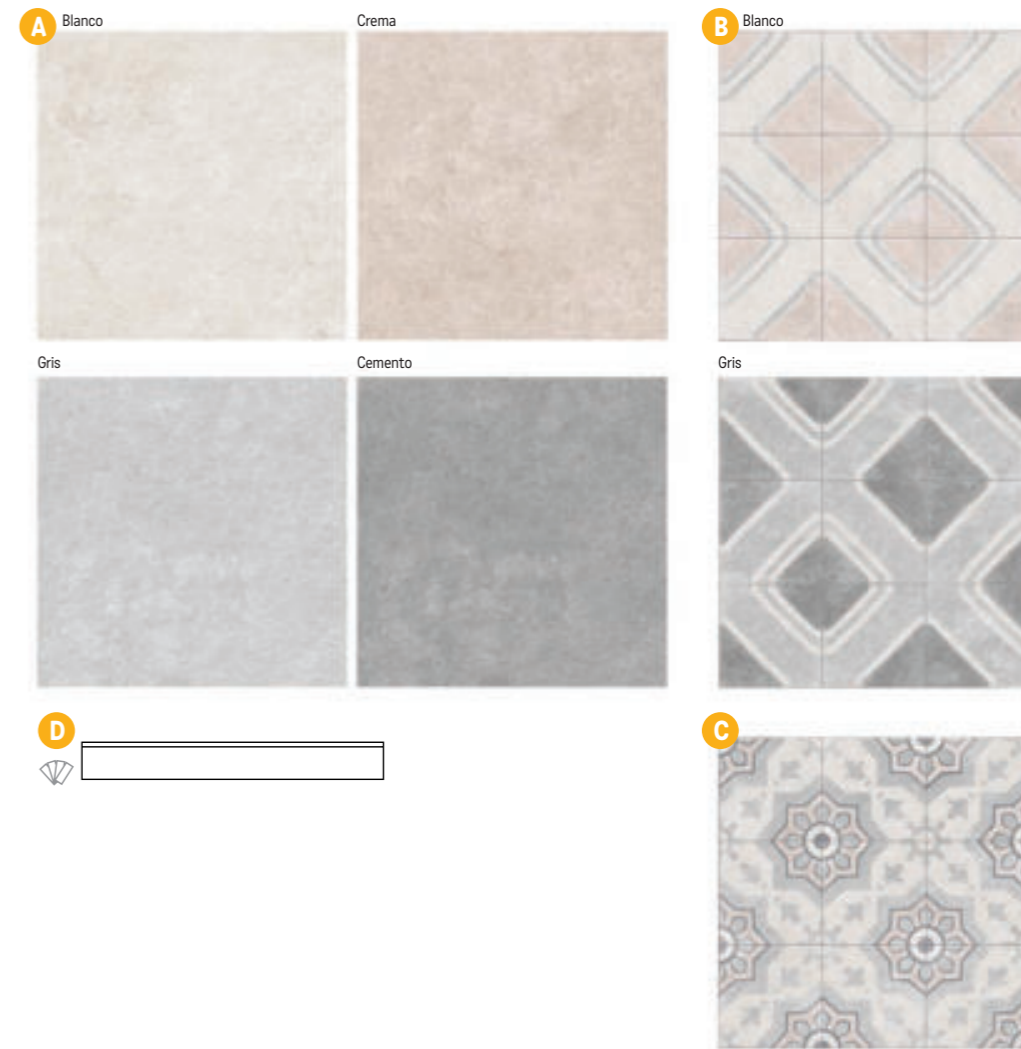

Santorini

S2 foto strana 96

Dlažba pololesklá, mrazuvzdorná

- **A** Layen 60,8×60,8×0,9
  1099 Kč/m² 42,27 €/m²
  1,85 m²/5 ks
- **B** Santorini 60,8×60,8×0,9
  1099 Kč/m² 42,27 €/m²
  1,85 m²/5 ks
  V každém balení náhodná sestava z mnoha motivů.