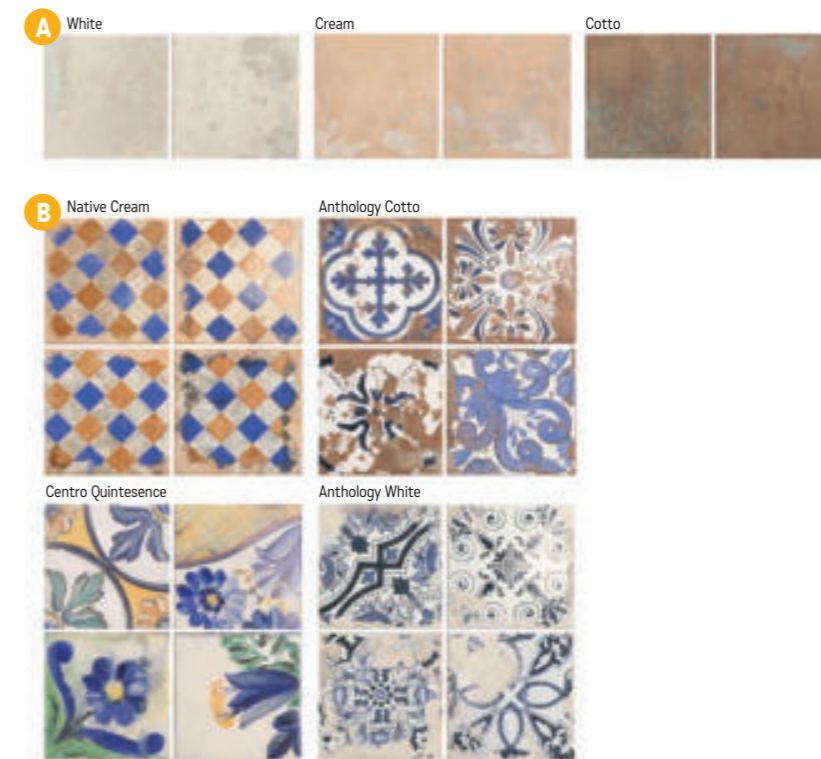

135

Gallery

S3 foto strana 100

Obklad / dlažba matná

- **A 14×16×0,9**
  1399 Kč/m² 53,81 €/m²
  0,5 m²/30 ks
- **B Gallery Cube 14×16×0,9**
  1499 Kč/m² 57,65 €/m²
  0,5 m²/30 ks