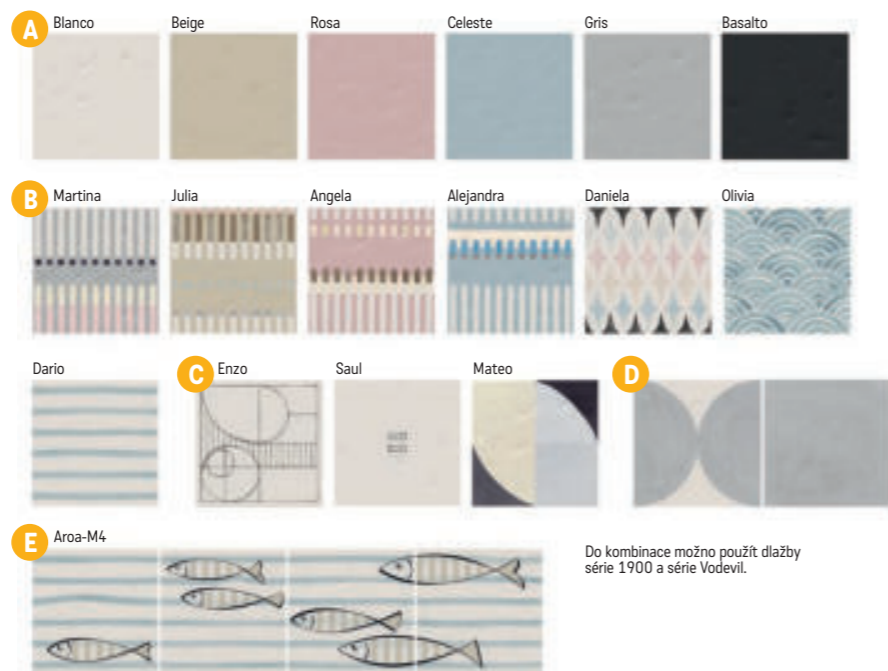

Berta

S2 foto strana 85

Obklad matný

- **A Berta 20×20×0,8**
  1099 Kč/m² 42,27 €/m²
  1 m²/25 ks
- **B 20×20×0,8**
  1209 Kč/m² 46,50 €/m²
  1 m²/25 ks
- **C 20×20×0,8**
  1209 Kč/m² 46,50 €/m²
  1 m²/25 ks
  V každém balení mix různých motivů.
  Mateo – mix různých barev.
- **D Mauro 20×20×0,8**
  1209 Kč/m² 46,50 €/m²
  1 m²/25 ks
  V každém balení mix dvou motivů.
- **E Aroa-M4 20×20×0,8**
  299 Kč/ks 11,50 €/m²
  prodej po balení 4 ks

Do kombinace možno použít dlažby série 1900 a série Vodevil.

134

Paola

S2 foto strana 72

Obklad lesklý

- **A Paola 20×20×0,8**
  1099 Kč/m² 42,27 €/m²
  1 m²/25 ks
- **B 20×20×0,8**
  1209 Kč/m² 46,50 €/m²
  1 m²/25 ks
- **C 20×20×0,8**
  1209 Kč/m² 46,50 €/m²
  1 m²/25 ks
  V každém balení mix různých motivů.
- **D dekor 20×20×0,8**
  299 Kč/ks 11,50 €/ks
  prodej po balení 4 ks