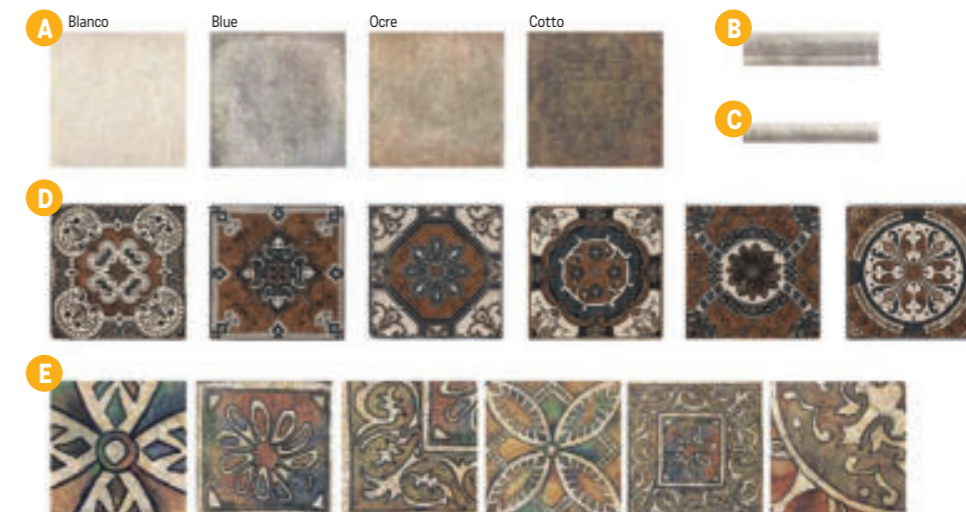

Obklad matný

- **A** **Bolonia 20×20×0,75**
  1154 Kč/m² 44,38 €/m²
  1 m²/25 ks
- **B** **Moldura Bolonia 5×20**
  (v barvách Blue, Ocre, Cotto)
  142 Kč/ks 5,46 €/ks
- **C** **Torelo Bolonia 3×20**
  (v barvách Blue, Ocre, Cotto)
  109 Kč/ks 4,19 €/ks
- **D** **Decor Socarrat 20×20×0,75**
  (6 různých dezénů)
  1429 Kč/m² 54,96 €/m²
  1 m²/25 ks
- **E** **Decor Medievo 20×20×0,75**
  pololesk (11 různých dezénů)
  1429 Kč/m² 54,96 €/m²
  1 m²/25 ks

Doporučujeme kombinovat s dlažbou Pacific.

Tin Tile

S2 foto strana 41

Obklad matný, výrazná patina

- **A** **Tin Tile 20×20×0,75**
  1154 Kč/m² 44,38 €/m²
  1 m²/25 ks
- **B** **Rusty 20×20×0,75**
  1429 Kč/m² 54,96 €/m²
  1 m²/25 ks
  V každém balení je náhodná sestava z mnoha motivů.
- **C** **Diagonal 20×20×0,75**
  1429 Kč/m² 54,96 €/m²
  1 m²/25 ks
- **D** **Sheet 20×20×0,75**
  1429 Kč/m² 54,96 €/m²
  1 m²/25 ks