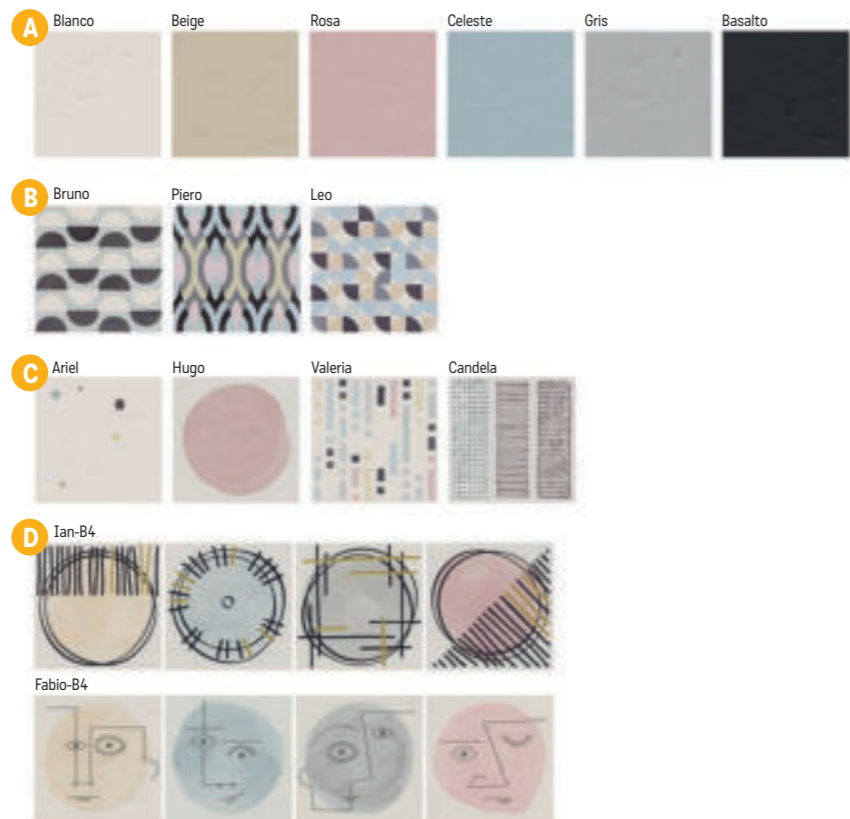

Do kombinace možno použít dlažby série 1900 a série Vodevil.

Všechny ceny včetně DPH. Změna cen a chyby tisku vyhrazeny.

Land Anthology

S2 foto strana 5-7

Obklad / dlažba matná, mrazuvzdorná, protiskluz R10, výrazná patina a odstínová odlišnost

- **A Land Anthology 20×20×0,9**
  1299 Kč/m² 49,96 €/m²
  1 m²/25 ks
- **B 20×20×0,9**
  1499 Kč/m² 57,65 €/m²
  1 m²/25 ks