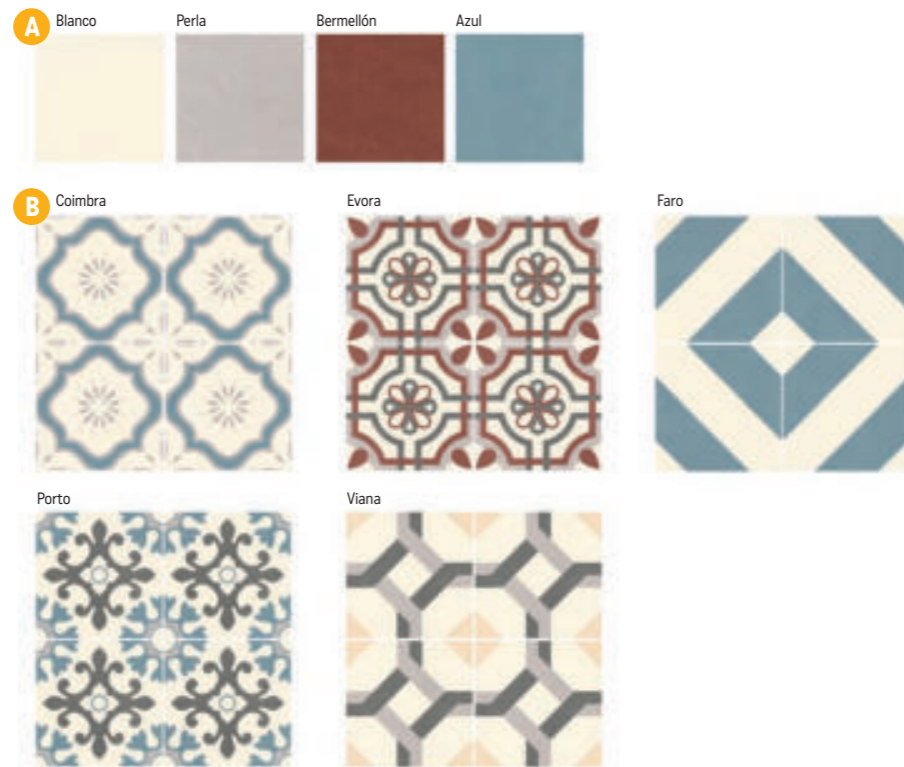

Saudade

S1 foto strana 52, 53

Dlažba matná, mrazuvzdorná, protiskluz R10

A Saudade 20×20×0,9
1209 Kč/m² 46,50 €/m²
0,56 m²/14 ks

B 20×20×0,9
1319 Kč/m² 50,73 €/m²
0,56 m²/14 ks