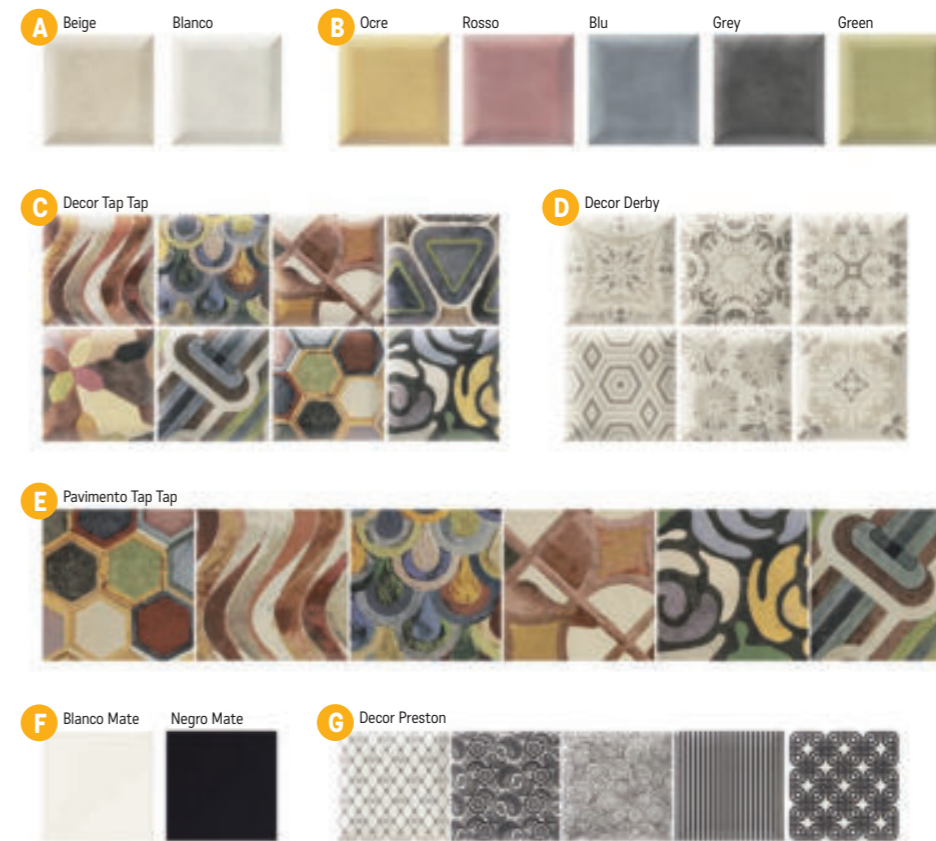

Carino

S2 foto strana 12, 13

Obklad / dlažba matná, mrazuvzdorná, protiskluz R10

A Carino 20×20×0,9
1299 Kč/m² 49,96 €/m²
1 m²/25 ks

B 20×20×0,9
1299 Kč/m² 49,96 €/m²
1 m²/25 ks

Aquarel

S2 foto strana 88, 89

Obklad lesklý, výrazná patina, odstínová variace

A Aquarel 15×30×0,75
1154 Kč/m² 44,38 €/m²
1 m²/22 ks

B Decor Aquarel 15×30×0,75
1429 Kč/m² 54,96 €/m²
1 m²/22 ks

C Decor Daria 15×30×0,75
1429 Kč/m² 54,96 €/m²
1 m²/22 ks

D Decor Alina 15×30×0,75
1429 Kč/m² 54,96 €/m²
1 m²/22 ks

V každém balení B, C, D je náhodná sestava z mnoha motivů.

Všechny ceny včetně DPH.
Změna cen a chyby tisku vyhrazeny.

Bombato

S2 foto strana 79

Obklad (reliéf - fazeta) / dlažba matná

A obklad Bombato 15×15
1759 Kč/m² 67,65 €/m²
0,5 m²/22 ks

B obklad Bombato 15×15
1979 Kč/m² 76,12 €/m²
0,5 m²/22 ks

C obklad 15×15
1979 Kč/m² 76,12 €/m²
0,5 m²/22 ks

V každém balení 0,5 m² je náhodná sestava z mnoha různých motivů.

E dlažba 20×20×0,9
1429 Kč/m² 54,96 €/m²
1 m²/25 ks

F obklad 15×15×0,75 (rovný - bez fazety)
1099 Kč/m² 42,27 €/m²
0,5 m²/22 ks

G obklad 15×15
1979 Kč/m² 76,12 €/m²
0,5 m²/22 ks
V každém balení 0,5 m² je náhodná sestava z mnoha různých motivů.

Stromboli

S2 foto strana 80

Dlažba / obklad matný, střední patina

A Stromboli 9,2×36,8×0,8
1429 Kč/m² 54,96 €/m²
0,65 m²/19 ks

Všechny ceny včetně DPH.
Změna cen a chyby tisku vyhrazeny.