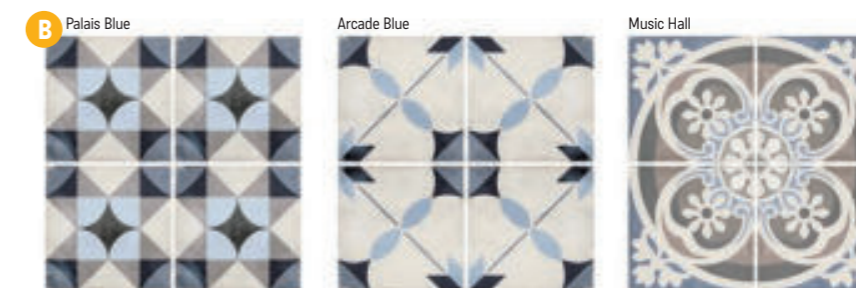

# Art Nouveau

S2 foto strana 48 – 50

Dlažba matná, mrazuvzdorná

**A** Art Nouveau 20 × 20 × 0,9  
1429 Kč/m<sup>2</sup> 54,96 €/m<sup>2</sup>  
1 m<sup>2</sup>/25 ks

**B** 20 × 20 × 0,9  
1539 Kč/m<sup>2</sup> 59,19 €/m<sup>2</sup>  
1 m<sup>2</sup>/25 ks