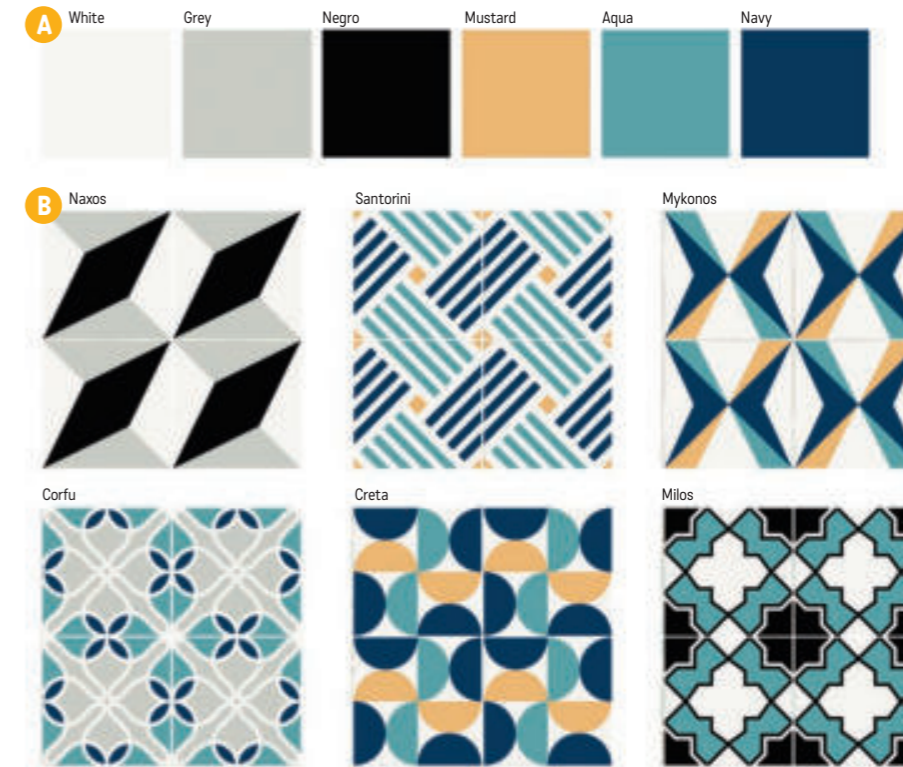

Doria

S1 foto strana 54, 55

Dlažba matná, mrazuvzdorná, protiskluz R10

A 20×20×0,9
1209 Kč/m² 46,50 €/m²
0,56 m²/14 ks

B 20×20×0,9
1319 Kč/m² 50,73 €/m²
0,56 m²/14 ks