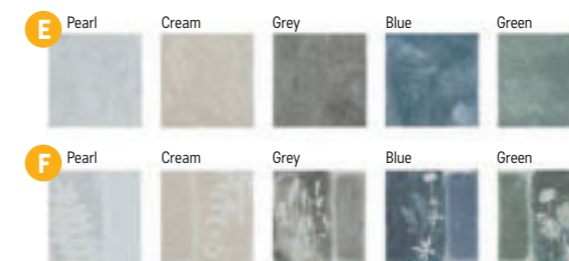

Obklad lesklý

E Sabine 15×15×0,9
1299 Kč/m² 49,96 €/m²
0,5 m²/22 ks

F Sabine Lake 15×15×0,9
1399 Kč/m² 53,81 €/m²
0,5 m²/22 ks