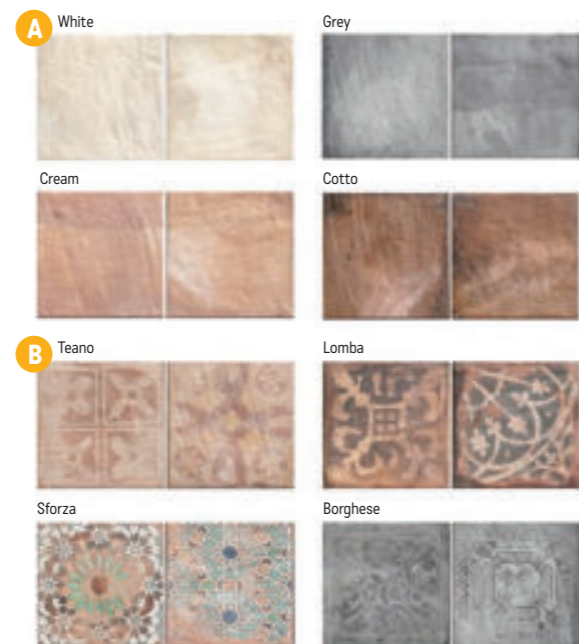

Forli

S2 foto strana 40

Dlažba matná

A Forli 20 × 20 × 0,9
1429 Kč/m² 54,96 €/m²
1 m²/25 ks

B 20 × 20 × 0,9
1429 Kč/m² 54,96 €/m²
1 m²/25 ks
V každém balení mix různých motivů.