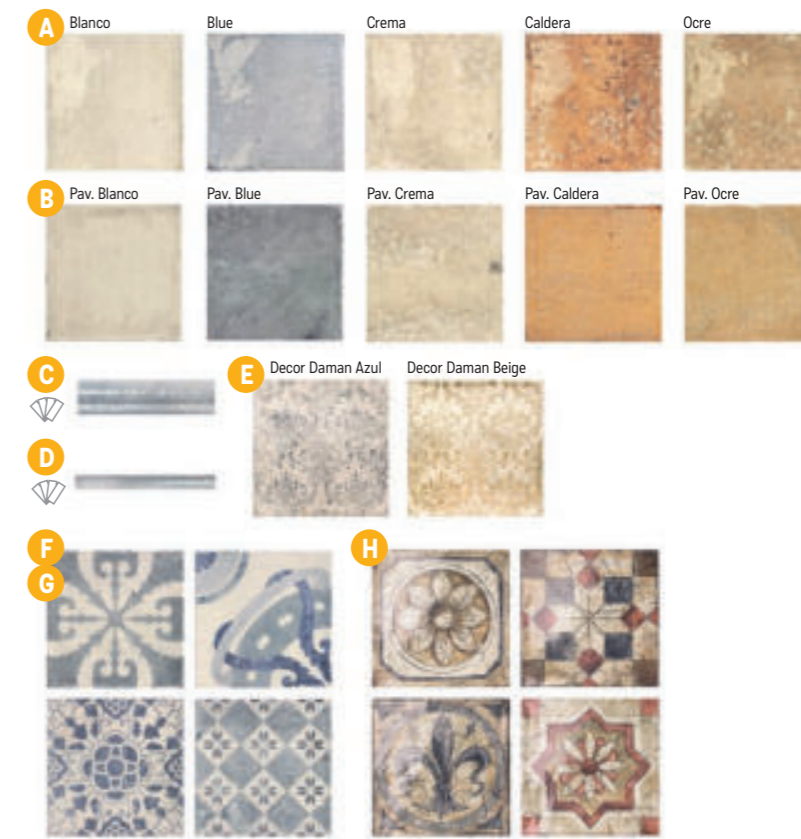

Milano

S2 foto strana 76, 77

Obklad pololesklý / dlažba matná

A obklad Milano 20×20×0,75
1154 Kč/m² 44,38 €/m²
1 m²/25 ks

B dlažba Pav. Milano 20×20×0,9
1429 Kč/m² 54,96 €/m²
1 m²/25 ks

C Moldura Milano 5×20
(pouze v barvách Blue, Caldera, Ocre)
142 Kč/ks 5,46 €/ks

D Torelo Milano 3×20
(pouze v barvách Blue, Caldera, Ocre)
109 Kč/ks 4,19 €/ks

E Decor Daman 20×20×0,75
1429 Kč/m² 54,96 €/m²
1 m²/25 ks

F obklad Antiqua 20×20×0,75
(lesk, 14 různých dezénů)
1429 Kč/m² 54,96 €/m²
1 m²/25 ks

G dlažba Pav. Antiqua 20×20×0,9
(mat, 14 různých dezénů)
1429 Kč/m² 54,96 €/m²
1 m²/25 ks

H obklad Decor Legend 20×20×0,75
(lesk, 6 různých dezénů)
1429 Kč/m² 54,96 €/m²
1 m²/25 ks