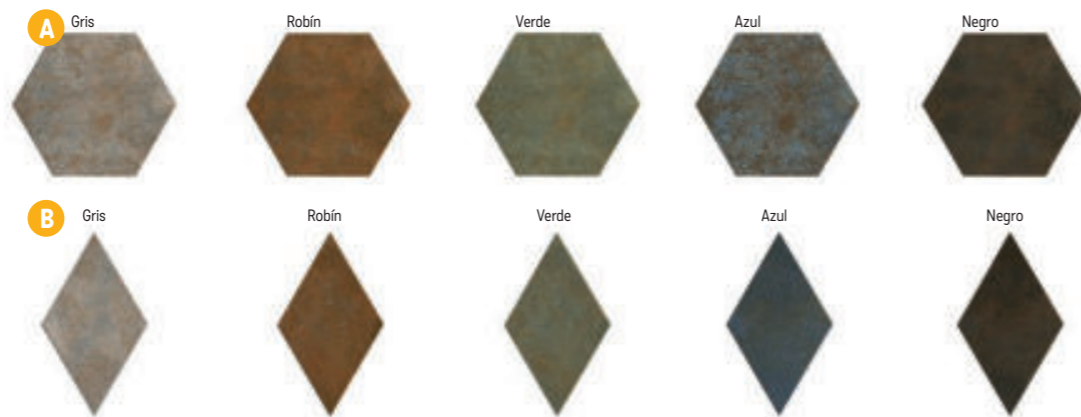

Oxide

S2 foto strana 9, 10

Obklad / dlažba matná, mrazuvzdorná, výrazná odstínová variace

A Oxide 17,5 × 20 × 0,9
1429 Kč/m² 54,96 €/m²
0,71 m²/25 ks

B Oxide 14 × 24 × 0,9
2529 Kč/m² 97,27 €/m²
1 m²/60 ks

Všechny ceny včetně DPH.
Změna cen a chyby tisku vyhrazeny.

Etnia

S2 foto strana 90, 91

Obklad lesklý

A Etnia 10 × 20 × 0,75
1263 Kč/m² 48,58 €/m²
1,36 m²/68 ks

B Viet 10 × 20 × 0,75 reliéfní motiv
1263 Kč/m² 48,58 €/m²
1,36 m²/68 ks

V každém balení 1,36 m² je náhodná sestava z mnoha reliéfních motivů.

C Thai 10 × 20 × 0,76
1263 Kč/m² 48,58 €/m²
1,36 m²/68 ks

V každém balení 1,36 m² je náhodná sestava z mnoha motivů.

D Rabari Multicolor 10 × 20 × 0,75
1263 Kč/m² 48,58 €/m²
1,36 m²/68 ks

V každém balení 1,36 m² je náhodná sestava z mnoha motivů.

E Amhara Multicolor 10 × 20 × 0,75
1263 Kč/m² 48,58 €/m²
1,36 m²/68 ks

V každém balení 1,36 m² je náhodná sestava z mnoha motivů.

F Etnia Blanco 13 × 13 × 0,75
1263 Kč/m² 48,58 €/m²
0,68 m²/40 ks

G Sindhi 13 × 13 × 0,75 reliéfní motiv
1263 Kč/m² 48,58 €/m²
0,68 m²/40 ks

H Zulu Multicolor 13 × 13 × 0,75 reliéfní motiv
1263 Kč/m² 48,58 €/m²
0,68 m²/40 ks

V každém balení 0,68 m² je náhodná sestava z mnoha reliéfních motivů.

I Etnia Blanco 20 × 20 × 0,76
929 Kč/m² 35,46 €/m²
1 m²/25 ks

J Pashtun Blanco 20 × 20 × 0,76 reliéfní motiv
929 Kč/m² 35,46 €/m²
1 m²/25 ks

K Oromo Multicolor 20 × 20 × 0,76 reliéfní motiv
1098 Kč/m² 42,23 €/m²
1 m²/25 ks

V každém balení 1 m² je náhodná sestava z mnoha reliéfních motivů.

L Oromo 20 × 20 × 0,76 reliéfní motiv
1098 Kč/m² 42,23 €/m²
1 m²/25 ks