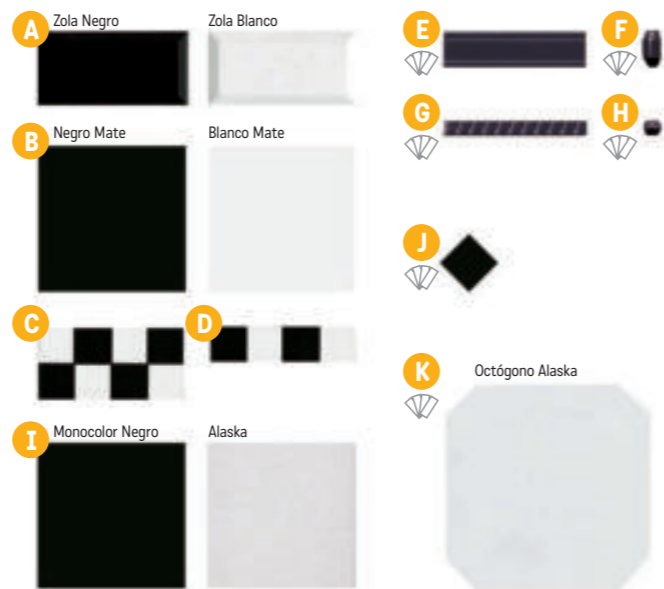

Zola

S2 foto strana 93

Obklad matný

- **A** Zola 20×10×1,1
  1263 Kč/m² 48,58 €/m²
  1 m²/50 ks
- **B** obklad 20×20×0,8
  922 Kč/m² 35,46 €/m²
  1 m²/25 ks
- **C** Composición Lautrec 20×10
  328 Kč/ks 12,62 €/ks
- **D** Composición Verlainne 20×5
  218 Kč/ks 8,38 €/ks
- **E** Remate Quarter Mate 20×5
  218 Kč/ks 8,38 €/ks
- **F** Angulo Remate Quarter Mate 5×1,6
  284 Kč/ks 10,92 €/ks
- **G** Tarpán Mate 20×2
  141 Kč/ks 5,42 €/ks
- **H** Angulo Tarpán Mate 1,6×2
  240 Kč/ks 9,23 €/ks
- **I** dlažba 20×20×0,8 matná
  1208 Kč/m² 4,23 €/m²
  1 m²/25 ks
- **J** Taco 6,7×6,7
  86 Kč/ks 3,31 €/ks
- **K** dlažba 31,6×31,6×0,9
  1153 Kč/m² 4,35 €/m²
  0,95 m²/10 ks