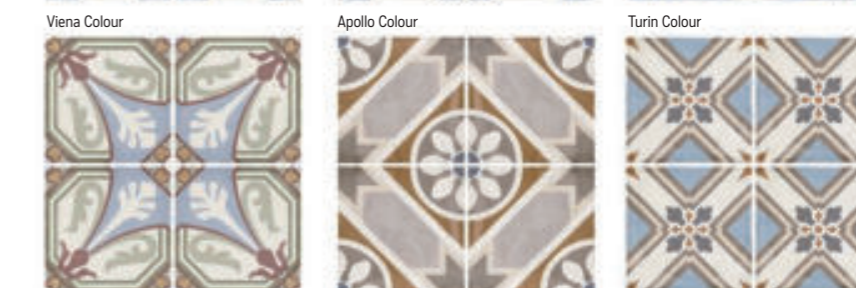

# Art Nouveau

S2 foto strana 48 – 50

Dlažba matná, mrazuvzdorná

**A** Art Nouveau 20 × 20 × 0,9  
1429 Kč/m<sup>2</sup> 54,96 €/m<sup>2</sup>  
1 m<sup>2</sup>/25 ks

**B** 20 × 20 × 0,9  
1539 Kč/m<sup>2</sup> 59,19 €/m<sup>2</sup>  
1 m<sup>2</sup>/25 ks