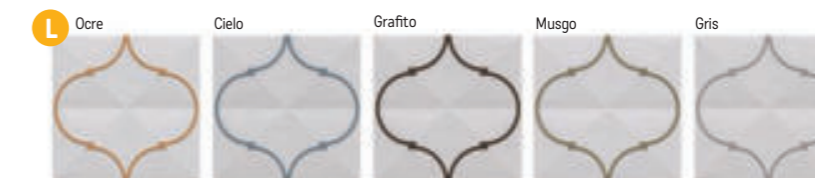

Všechny ceny včetně DPH.
Změna cen a chyby tisku vyhrazeny.