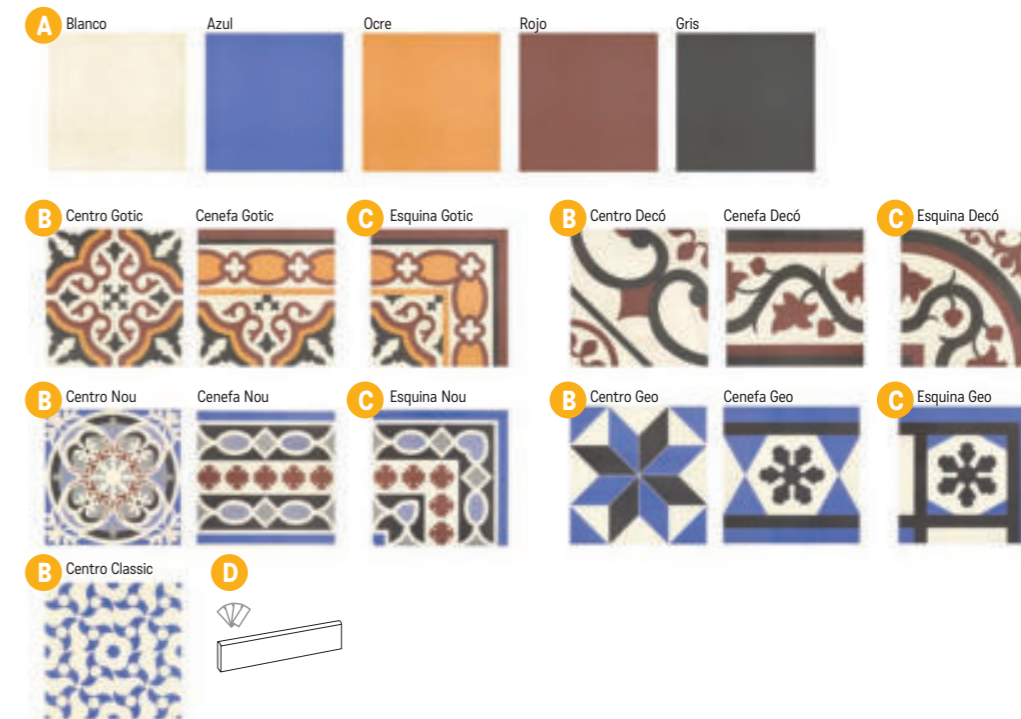

Victorian Collection

S2 foto strana 73

Dlažba matná

- **A** Victorian 20×20×0,9
  1539 Kč/m² 59,19 €/m²
  1 m²/25 ks
- **B** 20×20×0,9
  1539 Kč/m² 59,19 €/m²
  1 m²/25 ks
- **C** Esquina 20×20×0,9
  109 Kč/ks 4,19 €/ks
- **D** sokl 7,5×20
  109 Kč/ks 4,19 €/ks