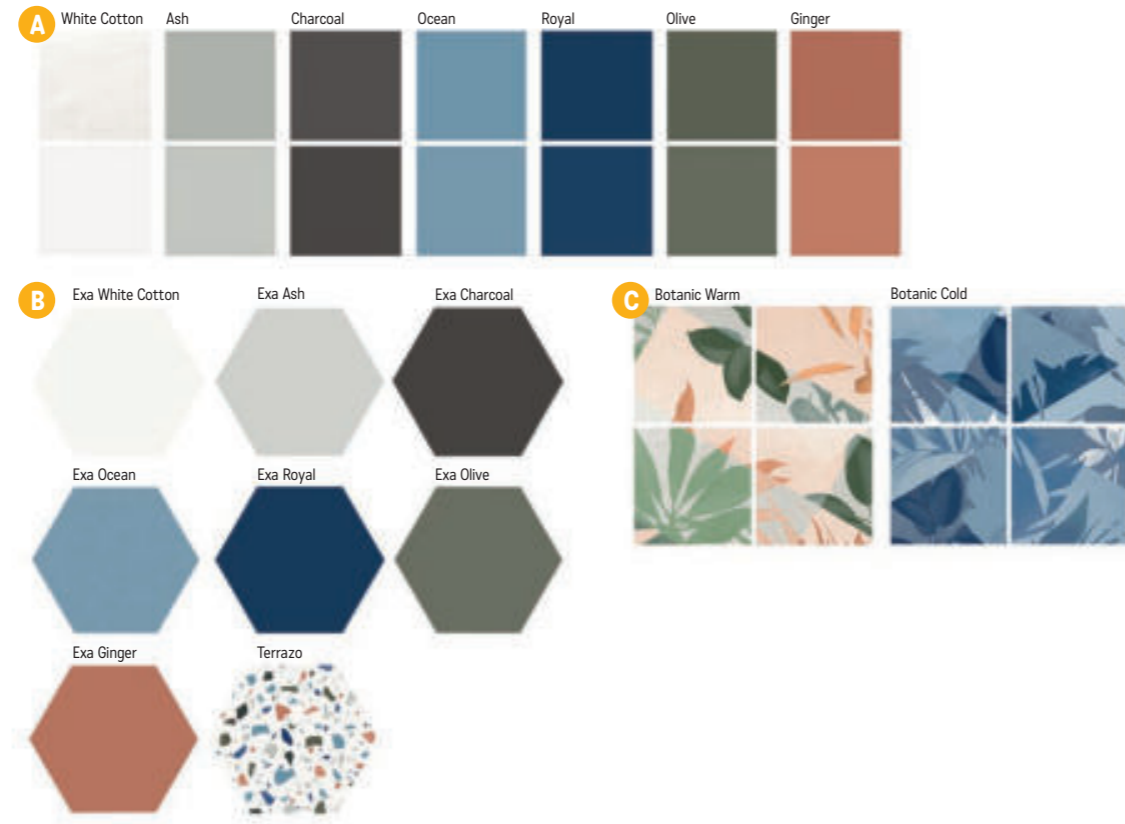

# Chicago

SI foto strana 16, 17

Obklad / dlažba matná, mrazuvzdorná, protiskluz R10, výrazná patina

- A Chicago**  
14,7 × 14,7 × 0,8  
1429 Kč/m<sup>2</sup> 54,96 €/m<sup>2</sup>  
1,02 m<sup>2</sup>/47 ks
- B Chicago**  
21,5 × 25 × 0,8  
1429 Kč/m<sup>2</sup> 54,96 €/m<sup>2</sup>  
1,09 m<sup>2</sup>/27 ks
- C Chicago**  
14,7 × 14,7 × 0,8  
1539 Kč/m<sup>2</sup> 59,19 €/m<sup>2</sup>  
1,02 m<sup>2</sup>/47 ks  
V každém balení náhodná sestava z mnoha motivů.