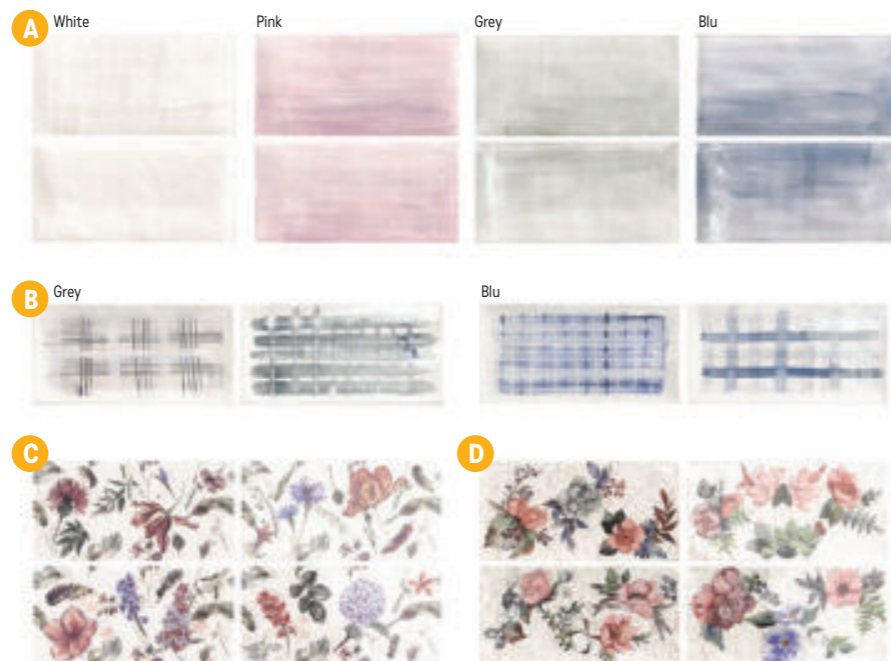

Všechny ceny včetně DPH.
Změna cen a chyby tisku vyhrazeny.

Bombato

S2 foto strana 79

Obklad (reliéf - fazeta) / dlažba matná

A obklad Bombato 15×15
1759 Kč/m² 67,65 €/m²
0,5 m²/22 ks

B obklad Bombato 15×15
1979 Kč/m² 76,12 €/m²
0,5 m²/22 ks

C obklad 15×15
1979 Kč/m² 76,12 €/m²
0,5 m²/22 ks

V každém balení 0,5 m² je náhodná sestava z mnoha různých motivů.

E dlažba 20×20×0,9
1429 Kč/m² 54,96 €/m²
1 m²/25 ks

F obklad 15×15×0,75 (rovný - bez fazety)
1099 Kč/m² 42,27 €/m²
0,5 m²/22 ks

G obklad 15×15
1979 Kč/m² 76,12 €/m²
0,5 m²/22 ks
V každém balení 0,5 m² je náhodná sestava z mnoha různých motivů.