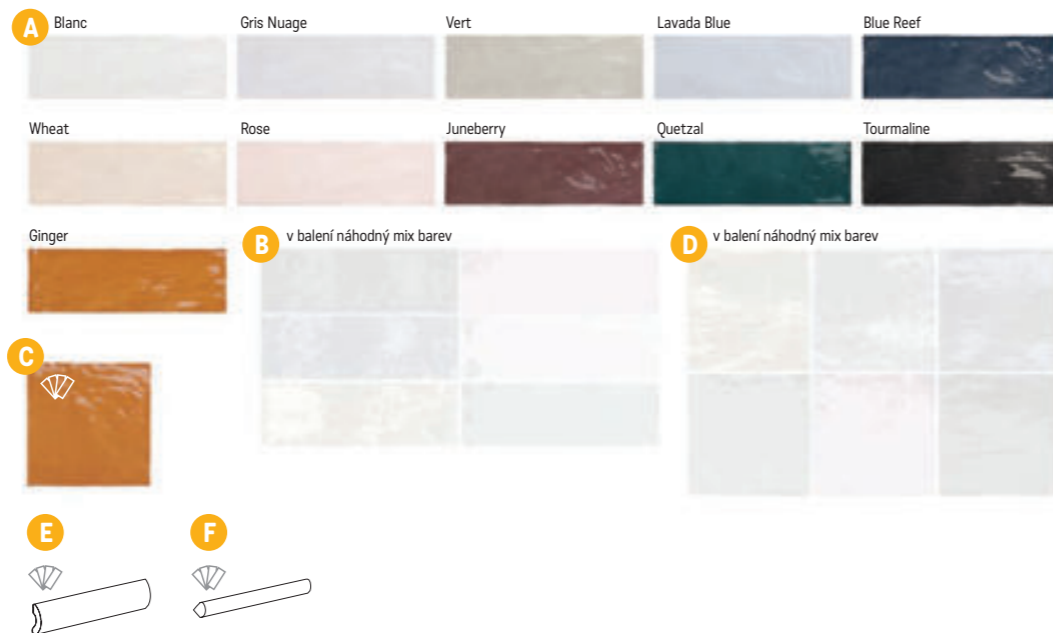

La Riviera

S2 foto strana 82

Obklad lesklý, výrazná patina

A La Riviera 6,5 × 20 × 0,8
1429 Kč/m² 54,96 €/m²
0,5 m²/38 ks

B La Riviera Mélange
6,5 × 20 × 0,8
1429 Kč/m² 54,96 €/m²
0,5 m²/38 ks

C La Riviera 13,2 × 13,2 × 0,8
1429 Kč/m² 54,96 €/m²
1 m²/57 ks

D La Riviera Mélange
13,2 × 13,2 × 0,8
1429 Kč/m² 54,96 €/m²
1 m²/57 ks

E Pencil Bullnose 3 × 20
219 Kč/ks 8,42 €/ks

F Jolly 1,2 × 20
384 Kč/ks 14,77 €/ks

Art Nouveau

S2 foto strana 48 – 50

Dlažba matná, mrazuvzdorná

A Art Nouveau 20 × 20 × 0,9
1429 Kč/m² 54,96 €/m²
1 m²/25 ks

B 20 × 20 × 0,9
1539 Kč/m² 59,19 €/m²
1 m²/25 ks