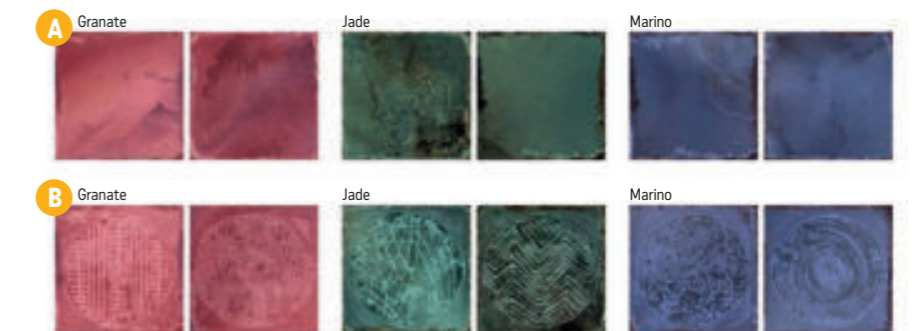

## Obklad lesklý, výrazná patina a odstínová variace

**A Luca 20×20×0,8**  
**1099 Kč/m<sup>2</sup> 42,27 €/m<sup>2</sup>**  
 1 m<sup>2</sup>/25 ks

**B Carlo 20×20×0,8**  
**1099 Kč/m<sup>2</sup> 42,27 €/m<sup>2</sup>**  
 1 m<sup>2</sup>/25 ks  
 V každém balení mix různých motivů.