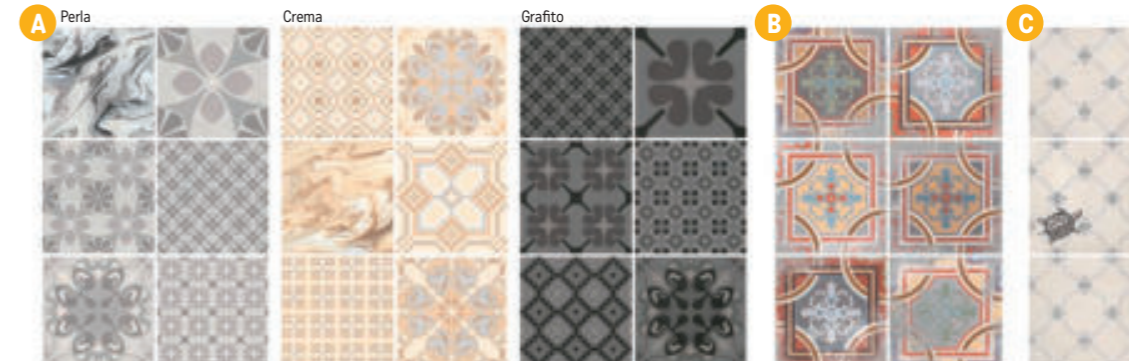

Obklad / dlažba matná (A, B – v každém balení 25 ks je náhodná sestava z mnoha různých motivů)

- **A** Tassel
  20×20×0,8
  1307 Kč/m² 50,27 €/m²
  1 m²/25 ks
- **B** Comillas
  20×20×0,8
  1307 Kč/m² 50,27 €/m²
  1 m²/25 ks
- **C** Macaya Humo
  20×20×0,8
  1307 Kč/m² 50,27 €/m²
  1 m²/25 ks