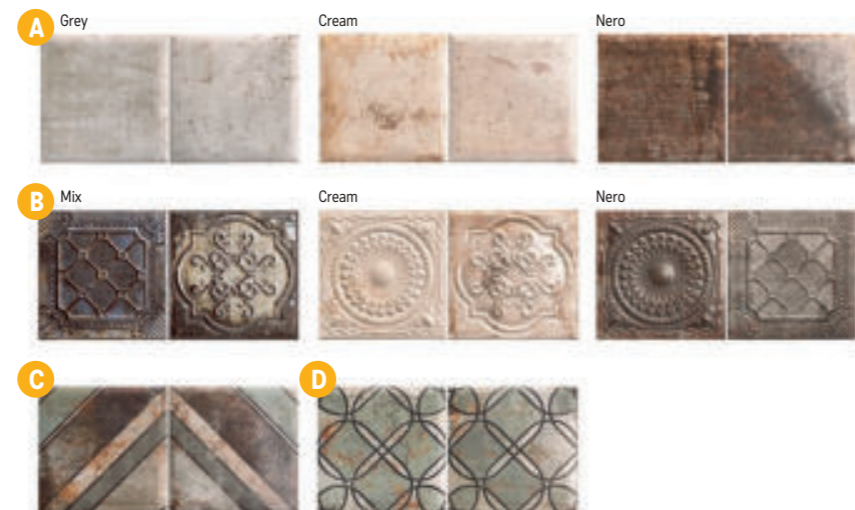

Florentine

S2 foto strana 74

Obklad / dlažba matná

- **A** **Centro Florentine 20×20×0,9**
  1539 Kč/m² 59,19 €/m²
  1 m²/25 ks
- **B** **Cenefa Florentine 20×20×0,9**
  1539 Kč/m² 59,19 €/m²
  1 m²/25 ks
- **C** **Esquina Florentine 20×20×0,9**
  109 Kč/ks 4,19 €/ks
- **D** **Victorian 20×20×0,9**
  1539 Kč/m² 59,19 €/m²
  1 m²/25 ks
- **E** **sokl Viktorian 7,5×20×0,9**
  109 Kč/ks 4,19 €/ks

Bolonia

S2 foto strana 76

Obklad matný

- **A** **Bolonia 20×20×0,75**
  1154 Kč/m² 44,38 €/m²
  1 m²/25 ks
- **B** **Moldura Bolonia 5×20**
  (v barvách Blue, Ocre, Cotto)
  142 Kč/ks 5,46 €/ks
- **C** **Torelo Bolonia 3×20**
  (v barvách Blue, Ocre, Cotto)
  109 Kč/ks 4,19 €/ks
- **D** **Decor Socarrat 20×20×0,75**
  (6 různých dezénů)
  1429 Kč/m² 54,96 €/m²
  1 m²/25 ks
- **E** **Decor Medievo 20×20×0,75**
  pololesk (11 různých dezénů)
  1429 Kč/m² 54,96 €/m²
  1 m²/25 ks

Doporučujeme kombinovat s dlažbou Pacific.

Tin Tile

S2 foto strana 41

Obklad matný, výrazná patina

- **A** **Tin Tile 20×20×0,75**
  1154 Kč/m² 44,38 €/m²
  1 m²/25 ks
- **B** **Rusty 20×20×0,75**
  1429 Kč/m² 54,96 €/m²
  1 m²/25 ks
  V každém balení je náhodná sestava z mnoha motivů.
- **C** **Diagonal 20×20×0,75**
  1429 Kč/m² 54,96 €/m²
  1 m²/25 ks
- **D** **Sheet 20×20×0,75**
  1429 Kč/m² 54,96 €/m²
  1 m²/25 ks

Všechny ceny včetně DPH.
Změna cen a chyby tisku vyhrazeny.

Valencia

S1 foto strana 14, 15

Dlažba matná, mrazuvzdorná, protiskluz R10

- **A** **Valencia 20×20×0,9**
  1209 Kč/m² 46,50 €/m²
  0,56 m²/14 ks
- **B** **20×20×0,9**
  1319 Kč/m² 50,73 €/m²
  0,56 m²/14 ks

Všechny ceny včetně DPH.
Změna cen a chyby tisku vyhrazeny.