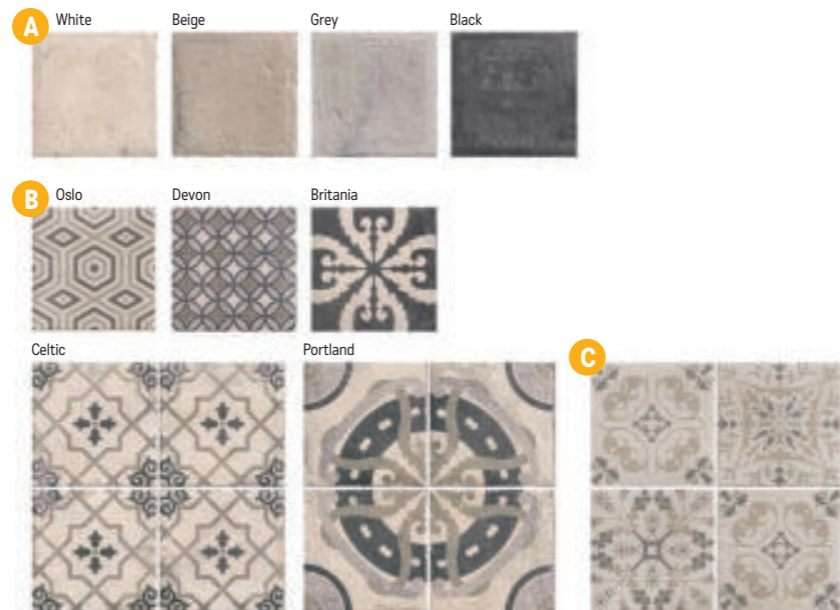

Norland

S2 foto strana 58

Dlažba matná, mrazuvzdorná, protiskluzná R10, výrazná patina

- **A** Norland 20×20×0,8
  1429 Kč/m² 54,96 €/m²
  1 m²/25 ks
- **B** Norland 20×20×0,8
  1429 Kč/m² 54,96 €/m²
  1 m²/25 ks
- **C** Hans 20×20×0,8
  1429 Kč/m² 54,96 €/m²
  1 m²/25 ks
  V každém balení je náhodná sestava z mnoha motivů.