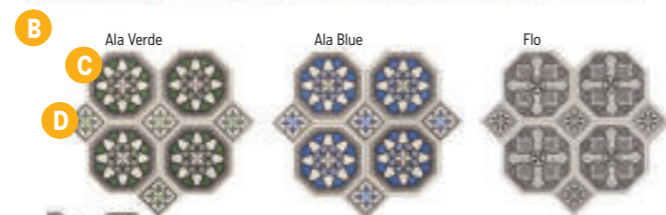

Cementi

S2 foto strana 75

Obklad / dlažba matná

(minimální spára 4-5 mm – tažená dlažba klinker, charakteristická rozměrovou nepřesností)

A Mare Nostrum 18×18×1 (lesk)

1319 Kč/m² 50,73 €/m²
0,97 m²/30 ks

Mare Nostrum 36×36×1 (lesk)

1319 Kč/m² 50,73 €/m²
1 m²/8 ks

B Cementi (sestava na síti nebo samostatně – viz C, D)

6599 Kč/m² 253,81 €/m²
0,2 m²/7 ks

C Cementi Otto 17×17

197 Kč/ks 7,58 €/ks

D Taco Cementi Otto 7×7

43 Kč/ks 1,65 €/ks

E Esquina Cementi Otto 8,5×8,5

197 Kč/ks 7,58 €/ks

F Cenefa Cementi Otto 8,5×17

197 Kč/ks 7,58 €/ks

G Cementi Otto Lin (sestava na síti nebo samostatně – viz H, I)

6599 Kč/m² 253,81 €/m²
0,1 m²/7 ks

H Cementi Otto Lin 12,2×12,2

109 Kč/ks 4,19 €/ks

I Taco Cementi Otto Lin 5×5

43 Kč/ks 1,65 €/ks

J Esquina Cementi Otto Lin 6,1×6,1

109 Kč/ks 4,19 €/ks

K Cenefa Cementi Otto Lin 6,1×12,2

109 Kč/ks 4,19 €/ks

Olimpo

S2 foto strana 32

Dlažba polelesklá, mrazuvzdorná, výrazná odstínová variace, protiskluz R10

A Olimpo 20×20×0,8

1599 Kč/m² 61,50 €/m²
1 m²/25 ks