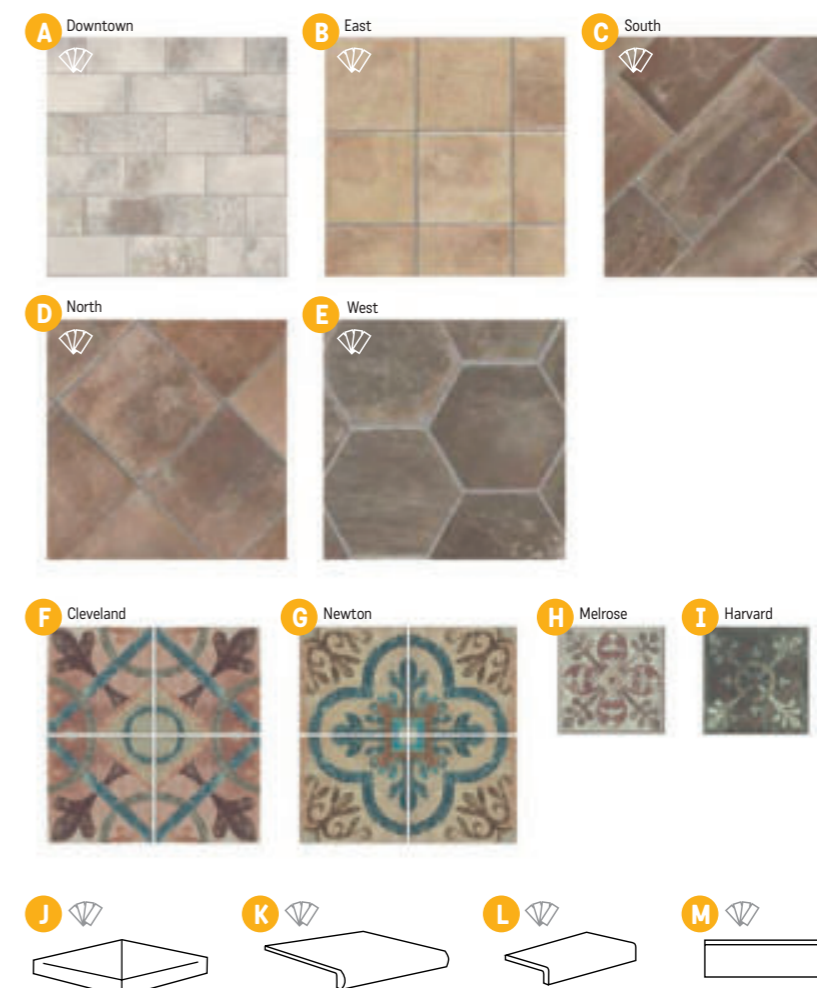

Obklad / dlažba matná, mrazuvzdorná, protiskluzná R11, výrazná patina

(minimální spára 4-5 mm – tažená dlažba klinker, charakteristická rozměrovou nepřesností)

A Boston 11×22,5×0,9
1399 Kč/m² 53,81 €/m²
0,5 m²/20 ks

B Boston 22,5×22,5×0,9
1319 Kč/m² 50,73 €/m²
1,01 m²/20 ks

C Boston 22,5×45×0,9
1319 Kč/m² 50,73 €/m²
1,01 m²/10 ks

D Boston 36×36×0,9
1399 Kč/m² 53,81 €/m²
1 m²/8 ks

E Boston Hex 28,5×32,5×0,9
1759 Kč/m² 67,65 €/m²
1,05 m²/15 ks

F American 22,5×22,5×0,9
1399 Kč/m² 53,81 €/m²
1,01 m²/20 ks

H American Mix 22,5×22,5×0,9
1399 Kč/m² 53,81 €/m²
1,01 m²/20 ks

J Ángulo Peldaño Curvo 33×33 / 4
1539 Kč/ks 59,19 €/ks

K Peldaño Curvo 22,5×33 / 4
439 Kč/ks 16,88 €/ks

Peldaño Curvo 36×33 / 4
659 Kč/ks 25,35 €/ks

L Vierteguas 15×22,5 / 4
197 Kč/ks 7,58 €/ks

M Zócalo / sokl 9×36
109 Kč/ks 4,19 €/m²