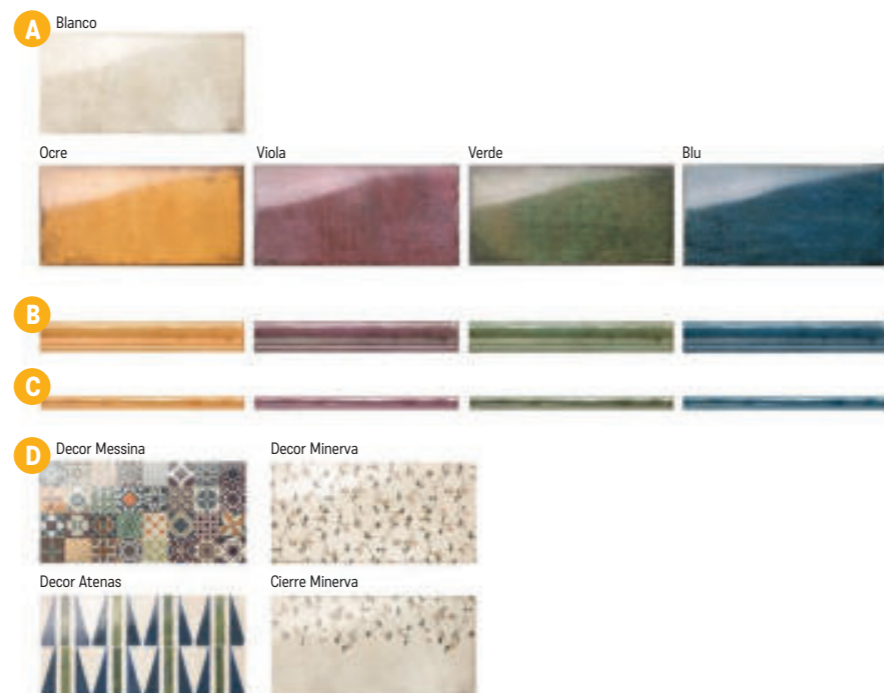

Obklad pololesklý

- **A** Catania 15×30×0,75
  1099 Kč/m² 4,22 €/m²
  1 m²/22 ks
- **B** Moldura Catania 5×30
  329 Kč/ks 12,65 €/ks
- **C** Torelo Catania 3×30
  219 Kč/ks 8,42 €/ks
- **D** Decor 15×30×0,75
  1429 Kč/m² 5,49 €/m²
  1 m²/22 ks