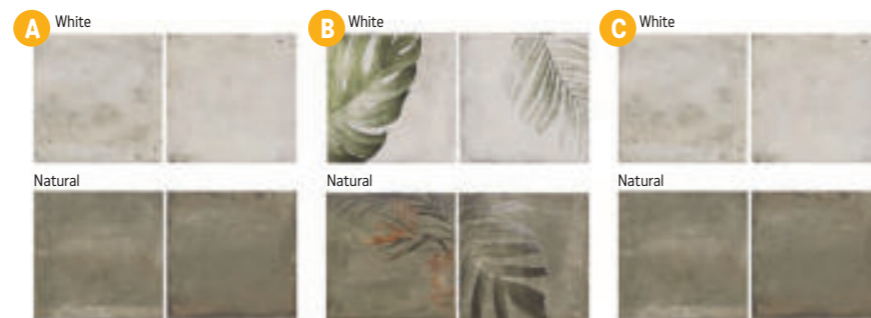

Arrebato

S2 foto strana 8 - 9

Obklad matný, výrazná patina

A Arrebato 20×20×0,8
1154 Kč/m² 44,38 €/m²
1 m²/25 ks

B Tahiti 20×20×0,8
1429 Kč/m² 54,96 €/m²
1 m²/25 ks

V každém balení mix různých motivů.

C dlažba Arue 20×20×0,9
protiskluz R10
1539 Kč/m² 59,19 €/m²
1 m²/25 ks