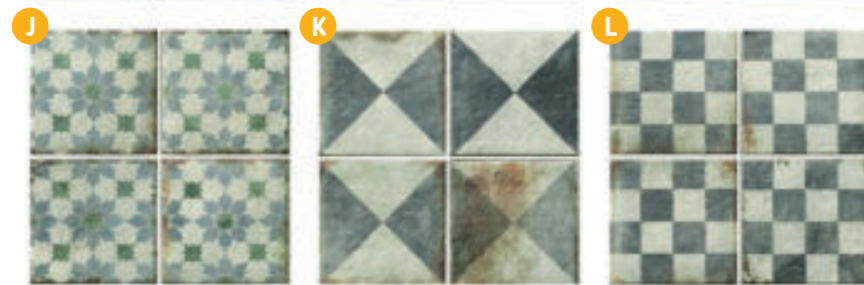

D'Anticatto

S2 foto strana 38, 39

Dlažba matná, mrazuvzdorná, protiskluzná R11, výrazná patina

(minimální spára 4-5 mm – tažená dlažba klinker, charakteristická rozměrovou nepřesností)

A dlažba D'Anticatto 22,5×45×0,9

1399 Kč/m² 53,81 €/m²
1,01 m²/10 ks

22,5×22,5×0,9

1319 Kč/m² 50,73 €/m²
1,01 m²/20 ks

11×22,5×0,9

1319 Kč/m² 50,73 €/m²
0,5 m²/20 ks

B Hex 28,5×32,5×0,9

1699 Kč/m² 65,35 €/m²
1,05 m²/15 ks

C Ángulo Peldaño Curvo 33×33/4

2 x 736 Kč/ks 2 x 28,31 €/ks

D Peldaño Curvo 22×33/4

439 Kč/ks 16,88 €/ks

E Zócalo / sokl 9×30

109 Kč/ks 4,19 €/ks

F Remate Peld. Ang. 2,5×32

(Izq = Levý / Drch = pravý)
362 Kč/ks 13,93 €/ks

G Mix Varese 22,5×22,5×0,9

1399 Kč/m² 53,81 €/m²
1,01 m²/20 ks

V každém balení je náhodná sestava z mnoha motivů.

H Laterza 22,5×22,5×0,9

1399 Kč/m² 53,81 €/m²
1,01 m²/20 ks

I Florence 22,5×22,5×0,9

1399 Kč/m² 53,81 €/m²
1,01 m²/20 ks

J Varenna 22,5×22,5×0,9

1399 Kč/m² 53,81 €/m²
1,01 m²/20 ks

K Triangoli 22,5×22,5×0,9

1399 Kč/m² 53,81 €/m²
1,01 m²/20 ks

L Quadrati 22,5×22,5×0,9

1399 Kč/m² 53,81 €/m²
1,01 m²/20 ks

M Obliqua 22,5×22,5×0,9

1399 Kč/m² 53,81 €/m²
1,01 m²/20 ks

Další možnosti skladby dlažby Obliqua (M).

Všechny ceny včetně DPH.
Změna cen a chyby tisku vyhrazeny.

Livorno

S2 foto strana 78

Obklad poleoslklý / dlažba matná

A obklad Livorno 20×20×0,75

1099 Kč/m² 42,27 €/m²
1 m²/25 ks

B dlažba Pav Livorno 20×20×0,9

1429 Kč/m² 54,96 €/m²
1 m²/25 ks

C obklad Decor Tirreno 20×20×0,75

1319 Kč/m² 50,73 €/m²
1 m²/25 ks

V každém balení je náhodná sestava z mnoha motivů.

D obklad Decor Savona 20×20×0,75

1429 Kč/m² 54,96 €/m²
1 m²/25 ks

E obklad Decor Sedan 20×20×0,75

1429 Kč/m² 54,96 €/m²
1 m²/25 ks

F obklad Decor Vechio 20×20×0,75

1429 Kč/m² 54,96 €/m²
1 m²/25 ks

G Moldura Livorno 5×20

142 Kč/ks 5,46 €/ks

H Torelo Livorno 2×20

109 Kč/ks 4,19 €/ks

I Mural Protea 120×120×0,75

6599 Kč/sada 253,81 €/sada
V sadě je 36 ks obkladů 20×20.