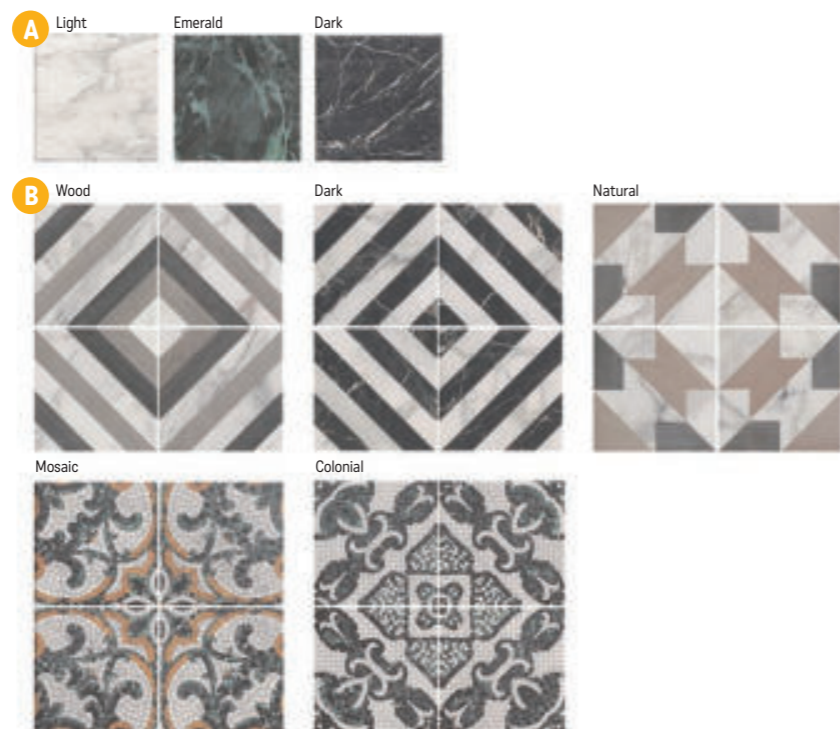

# Versailles / Hermitage

S2 foto strana 28, 29

Dlažba matná, mrazuvzdorná, protiskluzná R10, výrazná patina

- A** Hermitage 20×20×0,8  
1429 Kč/m<sup>2</sup> 54,96 €/m<sup>2</sup>  
1 m<sup>2</sup>/25 ks
- B** Versailles 20×20×0,8  
1429 Kč/m<sup>2</sup> 54,96 €/m<sup>2</sup>  
1 m<sup>2</sup>/25 ks