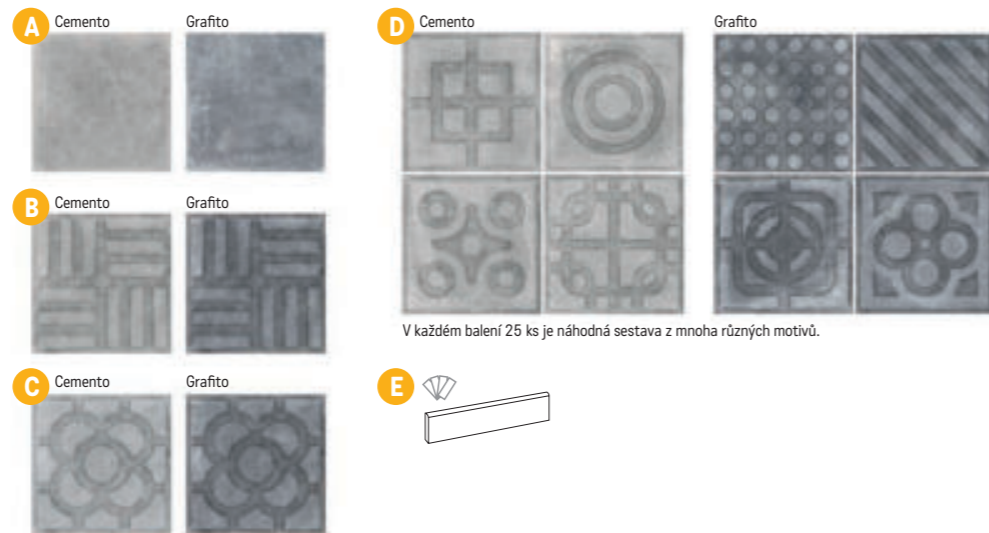

Streets

S2 foto strana 71

Dlažba matná, mrazuvzdorná

A Orchard 20×20×0,8
1538 Kč/m² 59,15 €/m²
1 m²/25 ks

B Norvins 20×20×0,8
1538 Kč/m² 59,15 €/m²
1 m²/25 ks

C Acorn 20×20×0,8
1538 Kč/m² 59,15 €/m²
1 m²/25 ks

A, B, C, D se vyrábí i ve vysokém protiskluzu R13, cena je stejná.

D Paulista 20×20×0,8
1538 Kč/m² 59,15 €/m²
1 m²/25 ks

E řezaný sokl 9,4×20
bez zaoblené horní hrany
163 Kč/ks 6,27 €/m²

V každém balení 25 ks je náhodná sestava z mnoha různých motivů.

110

Duomo

S2 foto strana 51

Dlažba matná

A Duomo 20×20×0,9
1429 Kč/m² 54,96 €/m²
1 m²/25 ks

B Monza 20×20×0,9
1429 Kč/m² 54,96 €/m²
1 m²/25 ks

V každém balení je náhodná sestava z mnoha motivů.

C Centro Duomo 20×20×0,9
1429 Kč/m² 54,96 €/m²
1 m²/25 ks

V balení jsou všechny motivy stejné.